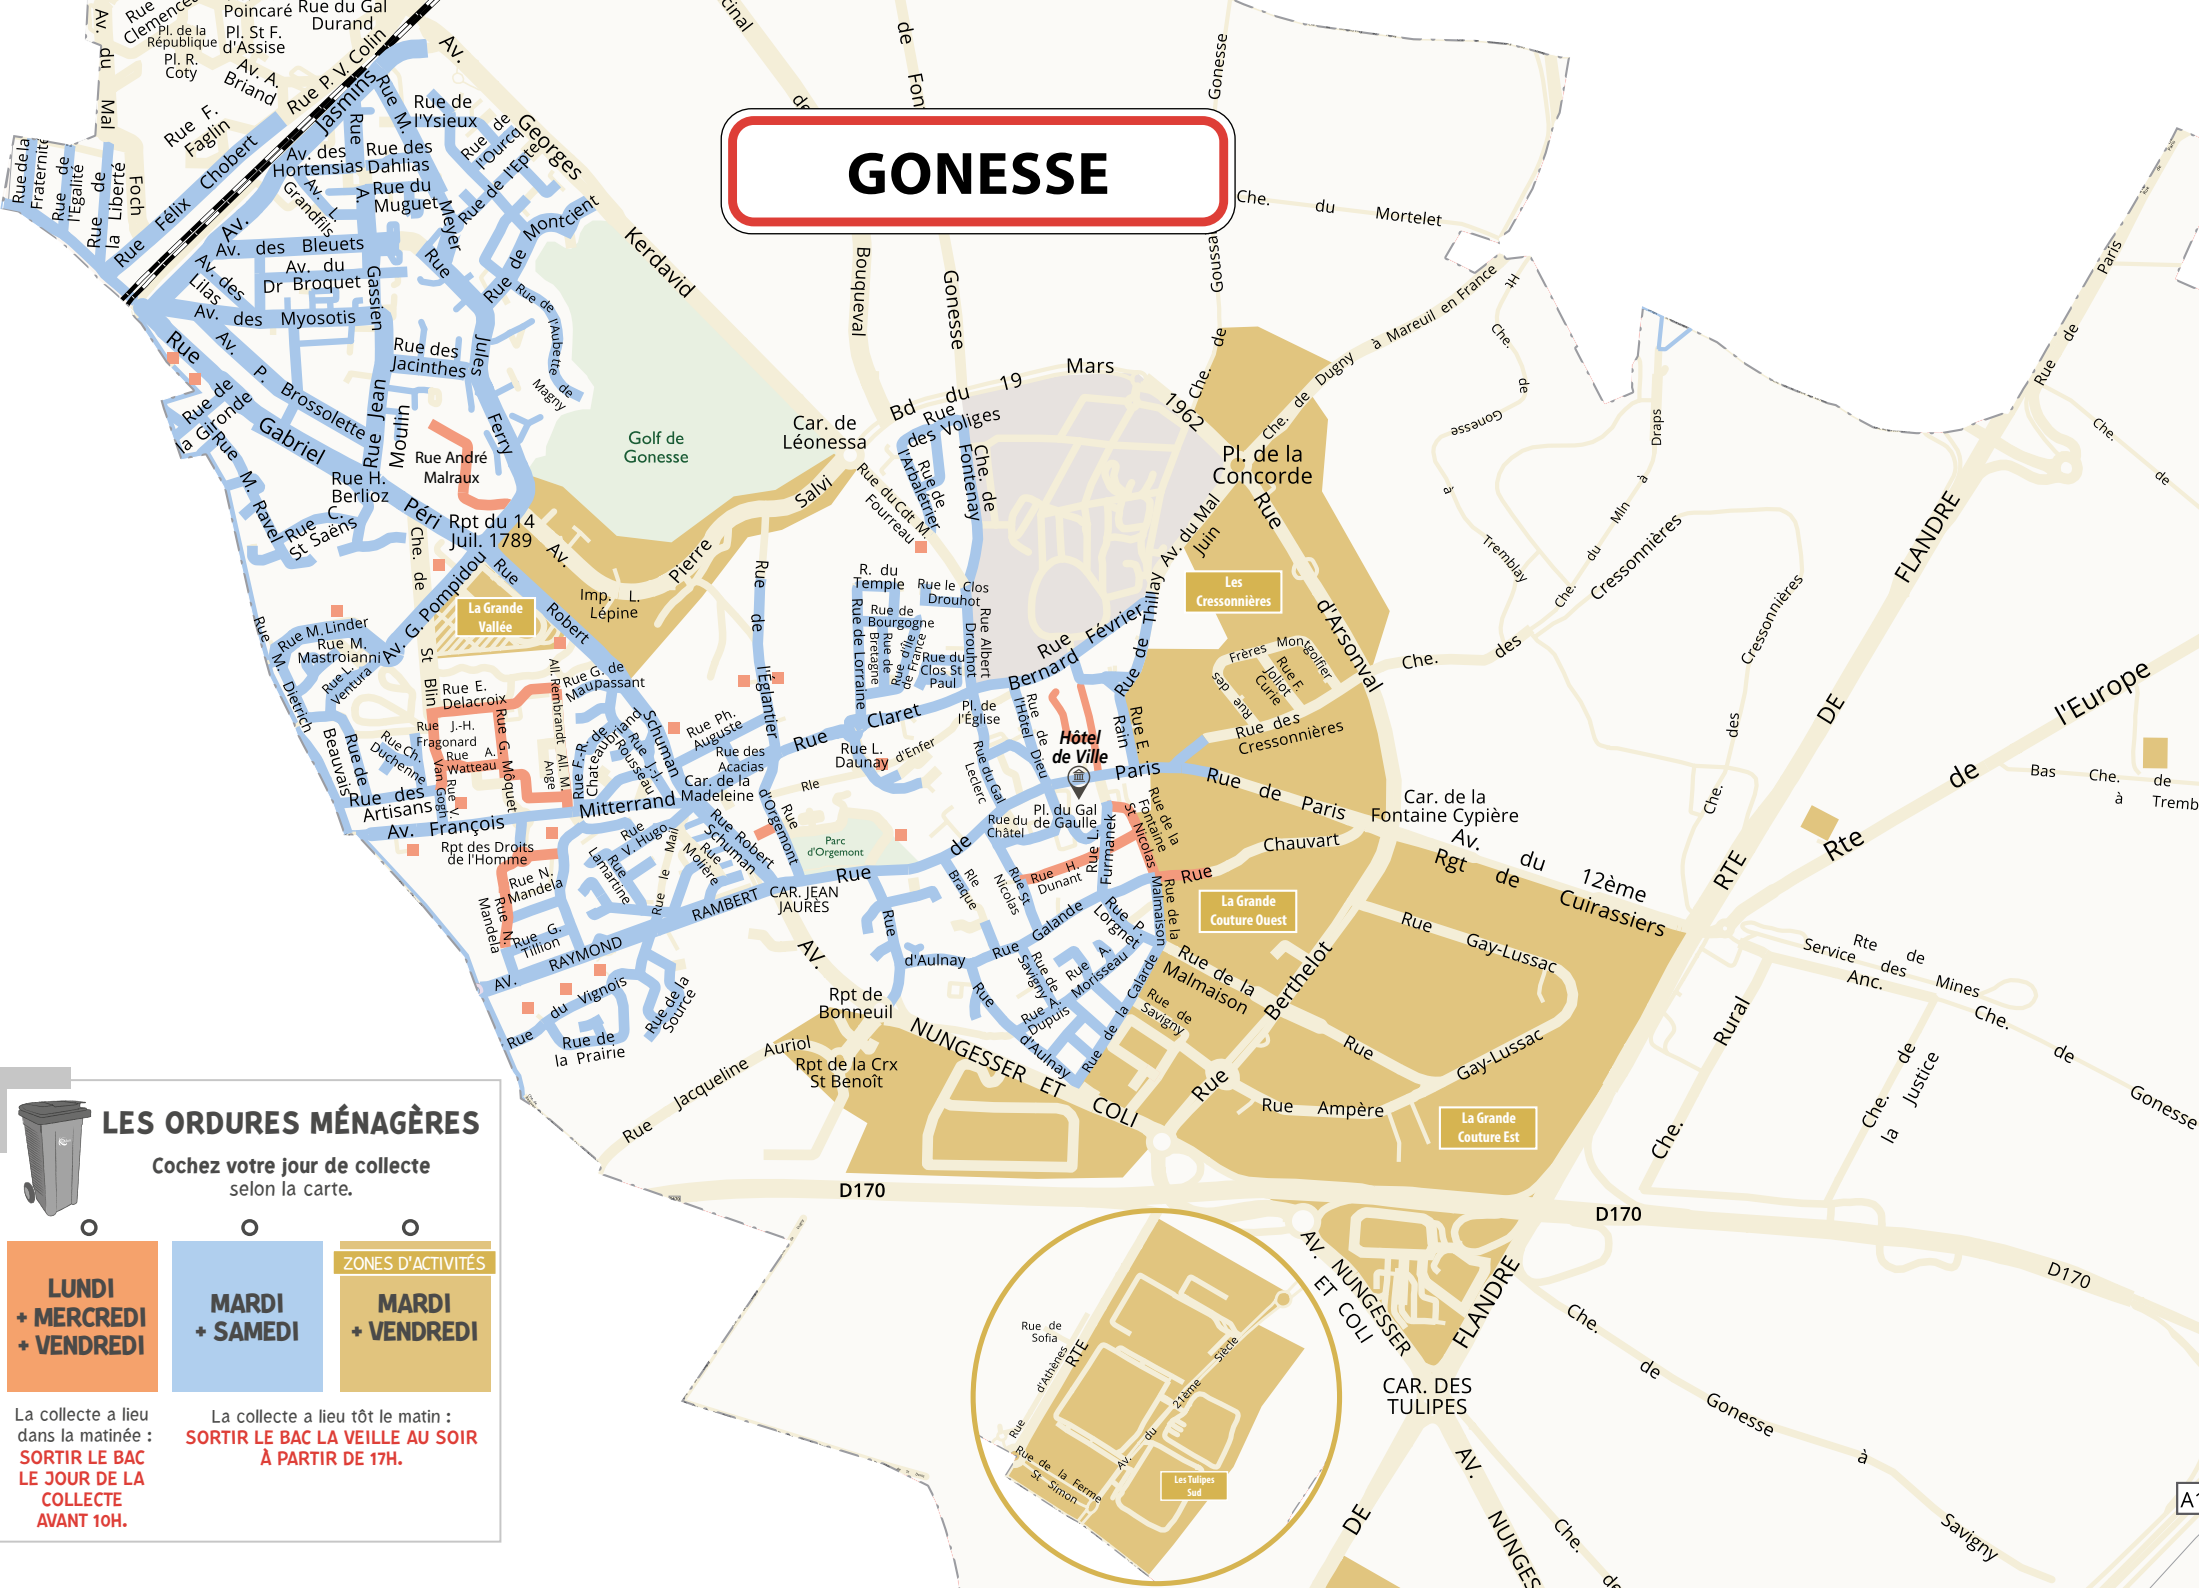

GONESSE

LES ORDURES MÉNAGÈRES

Cochez votre jour de collecte selon la carte.

**LUNDI
+ MERCREDI
+ VENDREDI**

**MARDI
+ SAMEDI**

**MARDI
+ VENDREDI**

ZONES D'ACTIVITÉS

La collecte a lieu dans la matinée :
SORTIR LE BAC LE JOUR DE LA COLLECTE AVANT 10H.

La collecte a lieu tôt le matin :
SORTIR LE BAC LA VEILLE AU SOIR À PARTIR DE 17H.