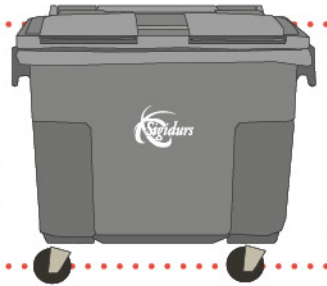

LES ORDURES MÉNAGÈRES

JOURS DE COLLECTE

SORTIR LE BAC

LUNDI + MERCREDI + VENDREDI
AVANT 12H

COLLECTE

LUNDI + MERCREDI + VENDREDI
APRÈS-MIDI

CONSIGNES DE PRÉSENTATION

REMPLISSEZ
ET PRÉSENTEZ
TOUS LES BACS
À ORDURES MÉNAGÈRES
À LA COLLECTE