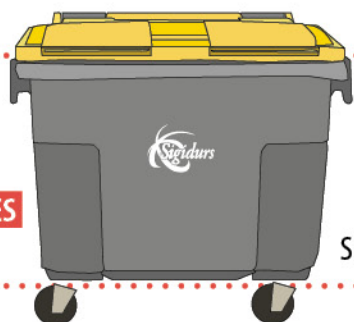

JOUR DE COLLECTE

SORTIR LE BAC

JEUDI AVANT 12H

COLLECTE

JEUDI APRÈS-MIDI

CONSIGNES DE PRÉSENTATION

REMPLISSEZ
ET PRÉSENTEZ
TOUS LES BACS
À ORDURES MÉNAGÈRES
À LA COLLECTE

EN DEHORS
DE LA COLLECTE
NE LAISSEZ PAS
VOS BACS
SUR LA VOIE PUBLIQUE