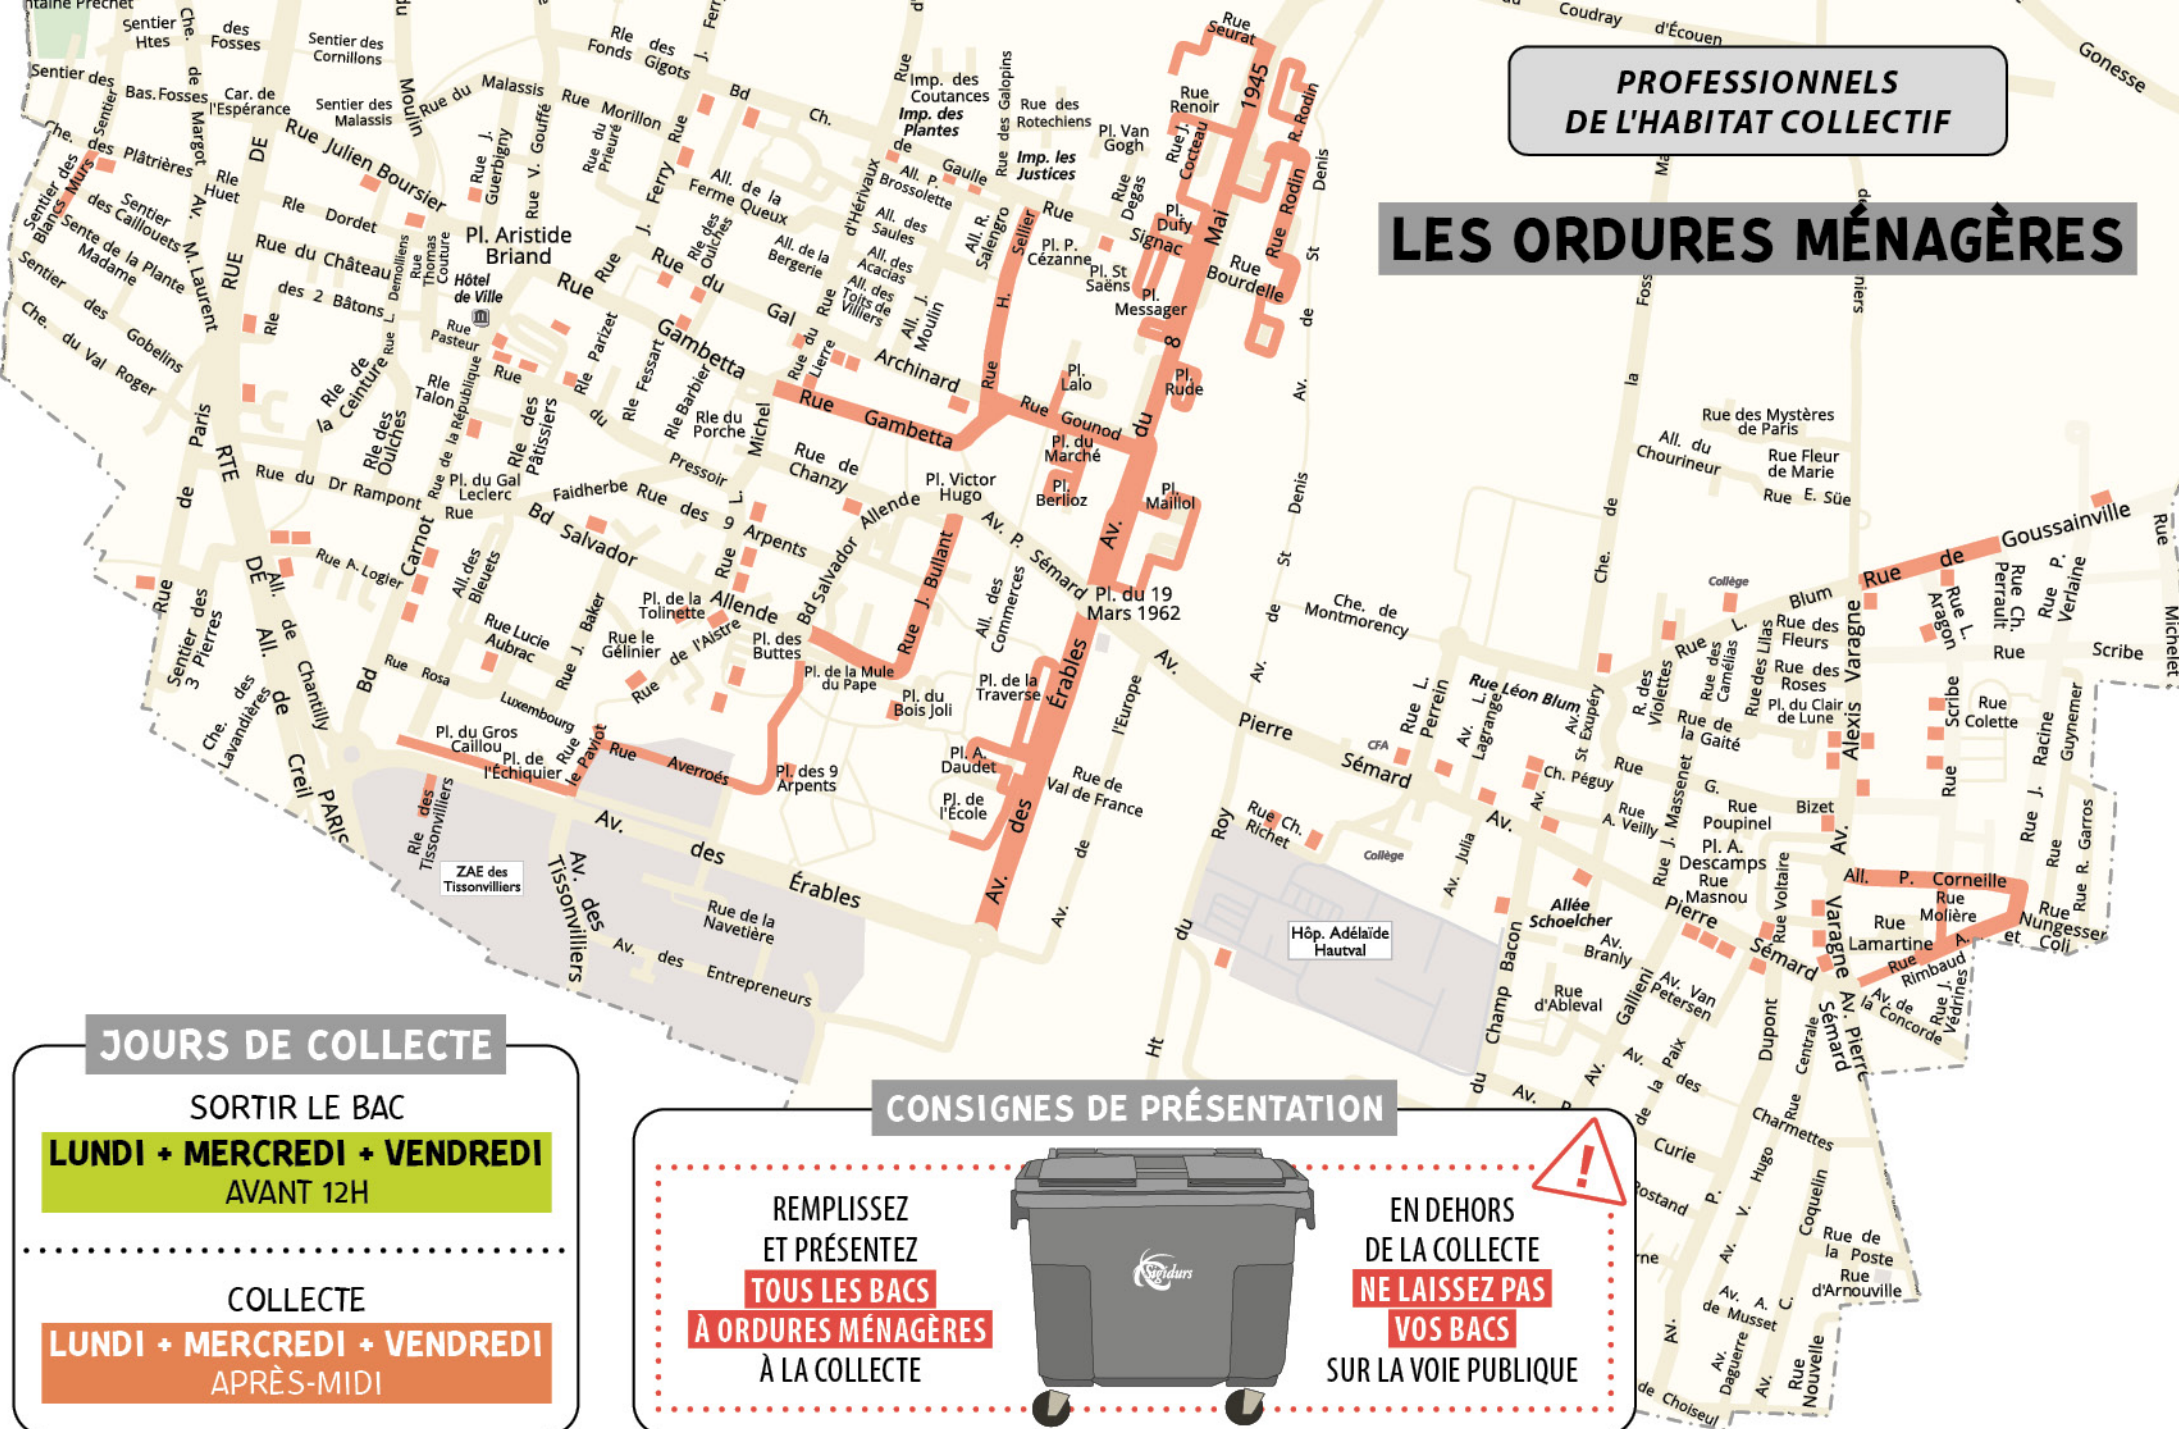

PROFESSIONNELS
DE L'HABITAT COLLECTIF

LES ORDURES MÉNAGÈRES

JOURS DE COLLECTE

SORTIR LE BAC

LUNDI + MERCREDI + VENDREDI
AVANT 12H

COLLECTE

LUNDI + MERCREDI + VENDREDI
APRÈS-MIDI

CONSIGNES DE PRÉSENTATION

REMPLISSEZ
ET PRÉSENTEZ
TOUS LES BACS
À ORDURES MÉNAGÈRES
À LA COLLECTE