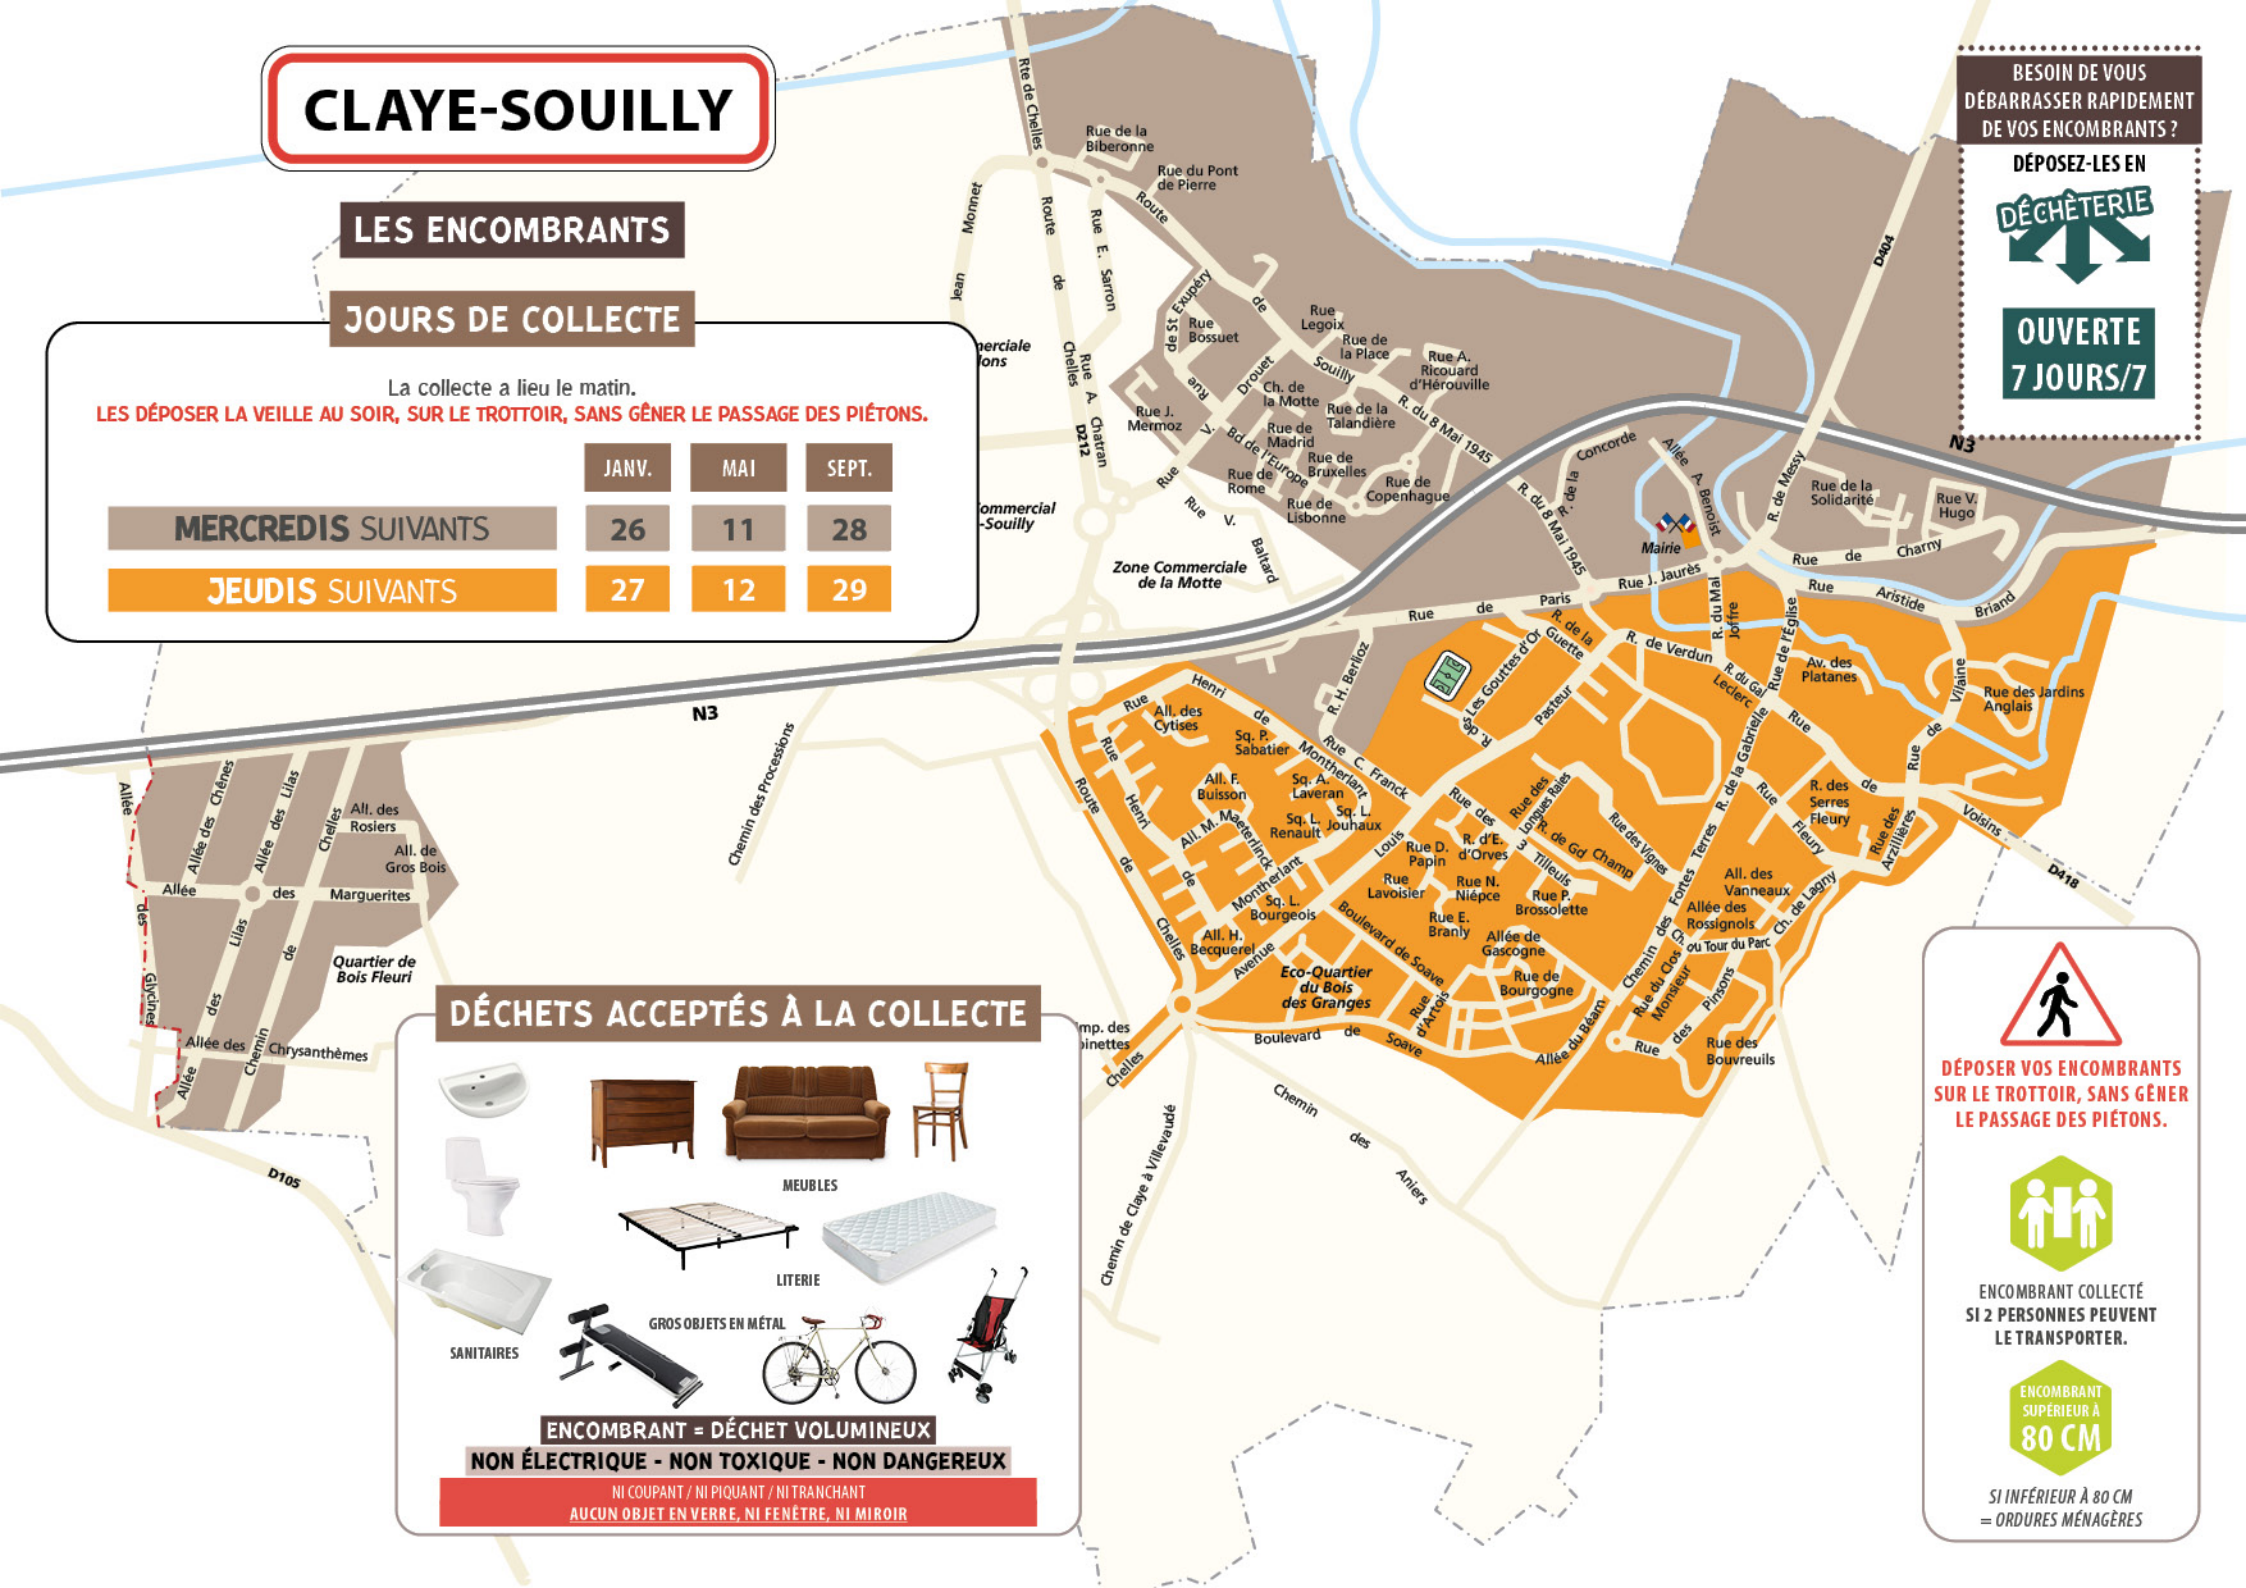

ENCOMBRANT = DÉCHET VOLUMINEUX

NON ÉLECTRIQUE - NON TOXIQUE - NON DANGEREUX

NI COUPANT / NI PIQUANT / NI TRANCHANT
AUCUN OBJET EN VERRE, NI FENÊTRE, NI MIROIR

DÉPOSER VOS ENCOMBRANTS SUR LE TROTTOIR, SANS GÊNER LE PASSAGE DES PIÉTONS.

ENCOMBRANT COLLECTÉ SI 2 PERSONNES PEUVENT LE TRANSPORTER.

ENCOMBRANT SUPÉRIEUR À 80 CM

SI INFÉRIEUR À 80 CM = ORDURES MÉNAGÈRES