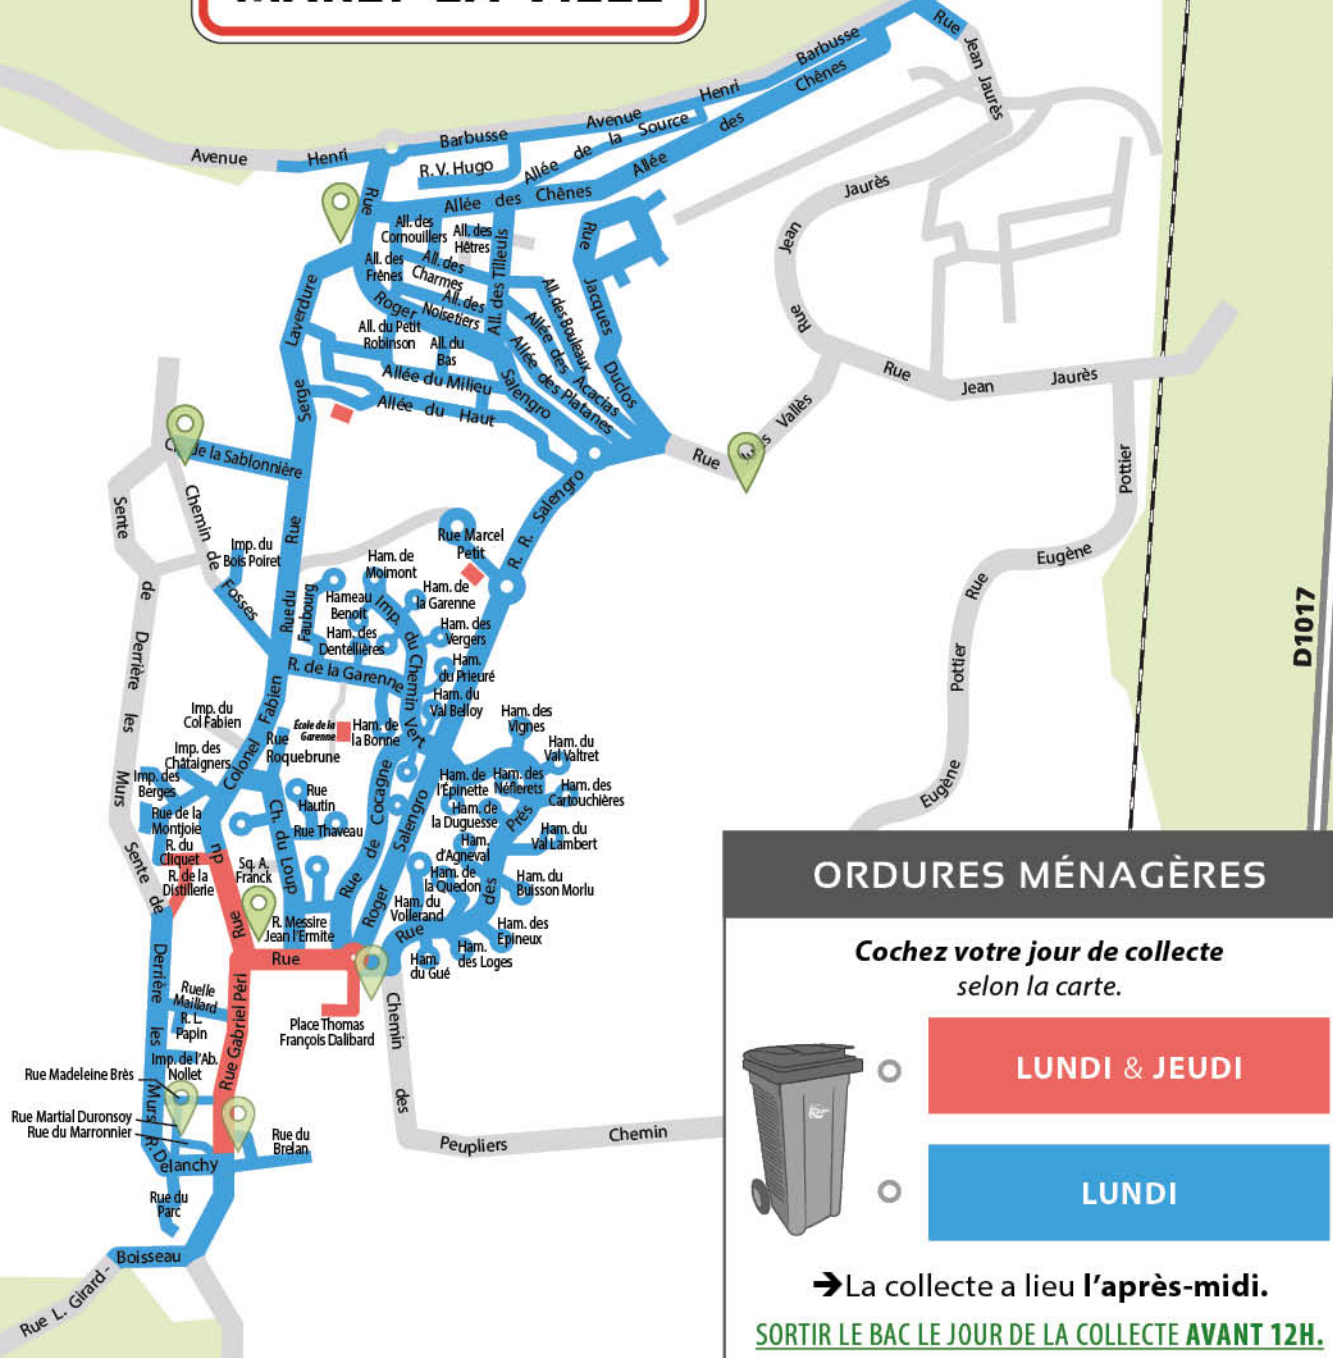

ENCOMBRANTS 2024

LES JEUDIS SUIVANTS

JANV.	FÉV.	MARS	AVRIL	MAI	JUIN	JUIL.	AOÛT	SEPT.	OCT.	NOV.	DÉC.
25	-	28	-	23	-	25	-	26	-	28	-

→ La collecte a lieu **dans la journée**.

DÉPOSER VOS ENCOMBRANTS LA VEILLE AU SOIR, SUR LE TROTTOIR, SANS GÉNER LE PASSAGE DES PIÉTONS.

TOUS CES DÉCHETS PEUVENT ÉGALEMENT ÊTRE DÉPOSÉS EN

LES DÉCHÈTERIES

CARTE D'ACCÈS

OBLIGATOIRE

- DÉCHETS ÉLECTRIQUES
- PILES
- PEINTURES
- PRODUITS TOXIQUES
- SOLVANTS
- BATTERIES
- PNEUS

- MATÉRIAUX DE CONSTRUCTION

- PALETTES
- FENÊTRES
- MIROIRS
- VITRES
- SOUCHES
- TRONCS
- TEXTILES

TOUS CES DÉCHETS SONT REFUSÉS AUX COLLECTES

MARLY-LA-VILLE

ORDURES MÉNAGÈRES

Cochez votre jour de collecte
selon la carte.

LUNDI & JEUDI