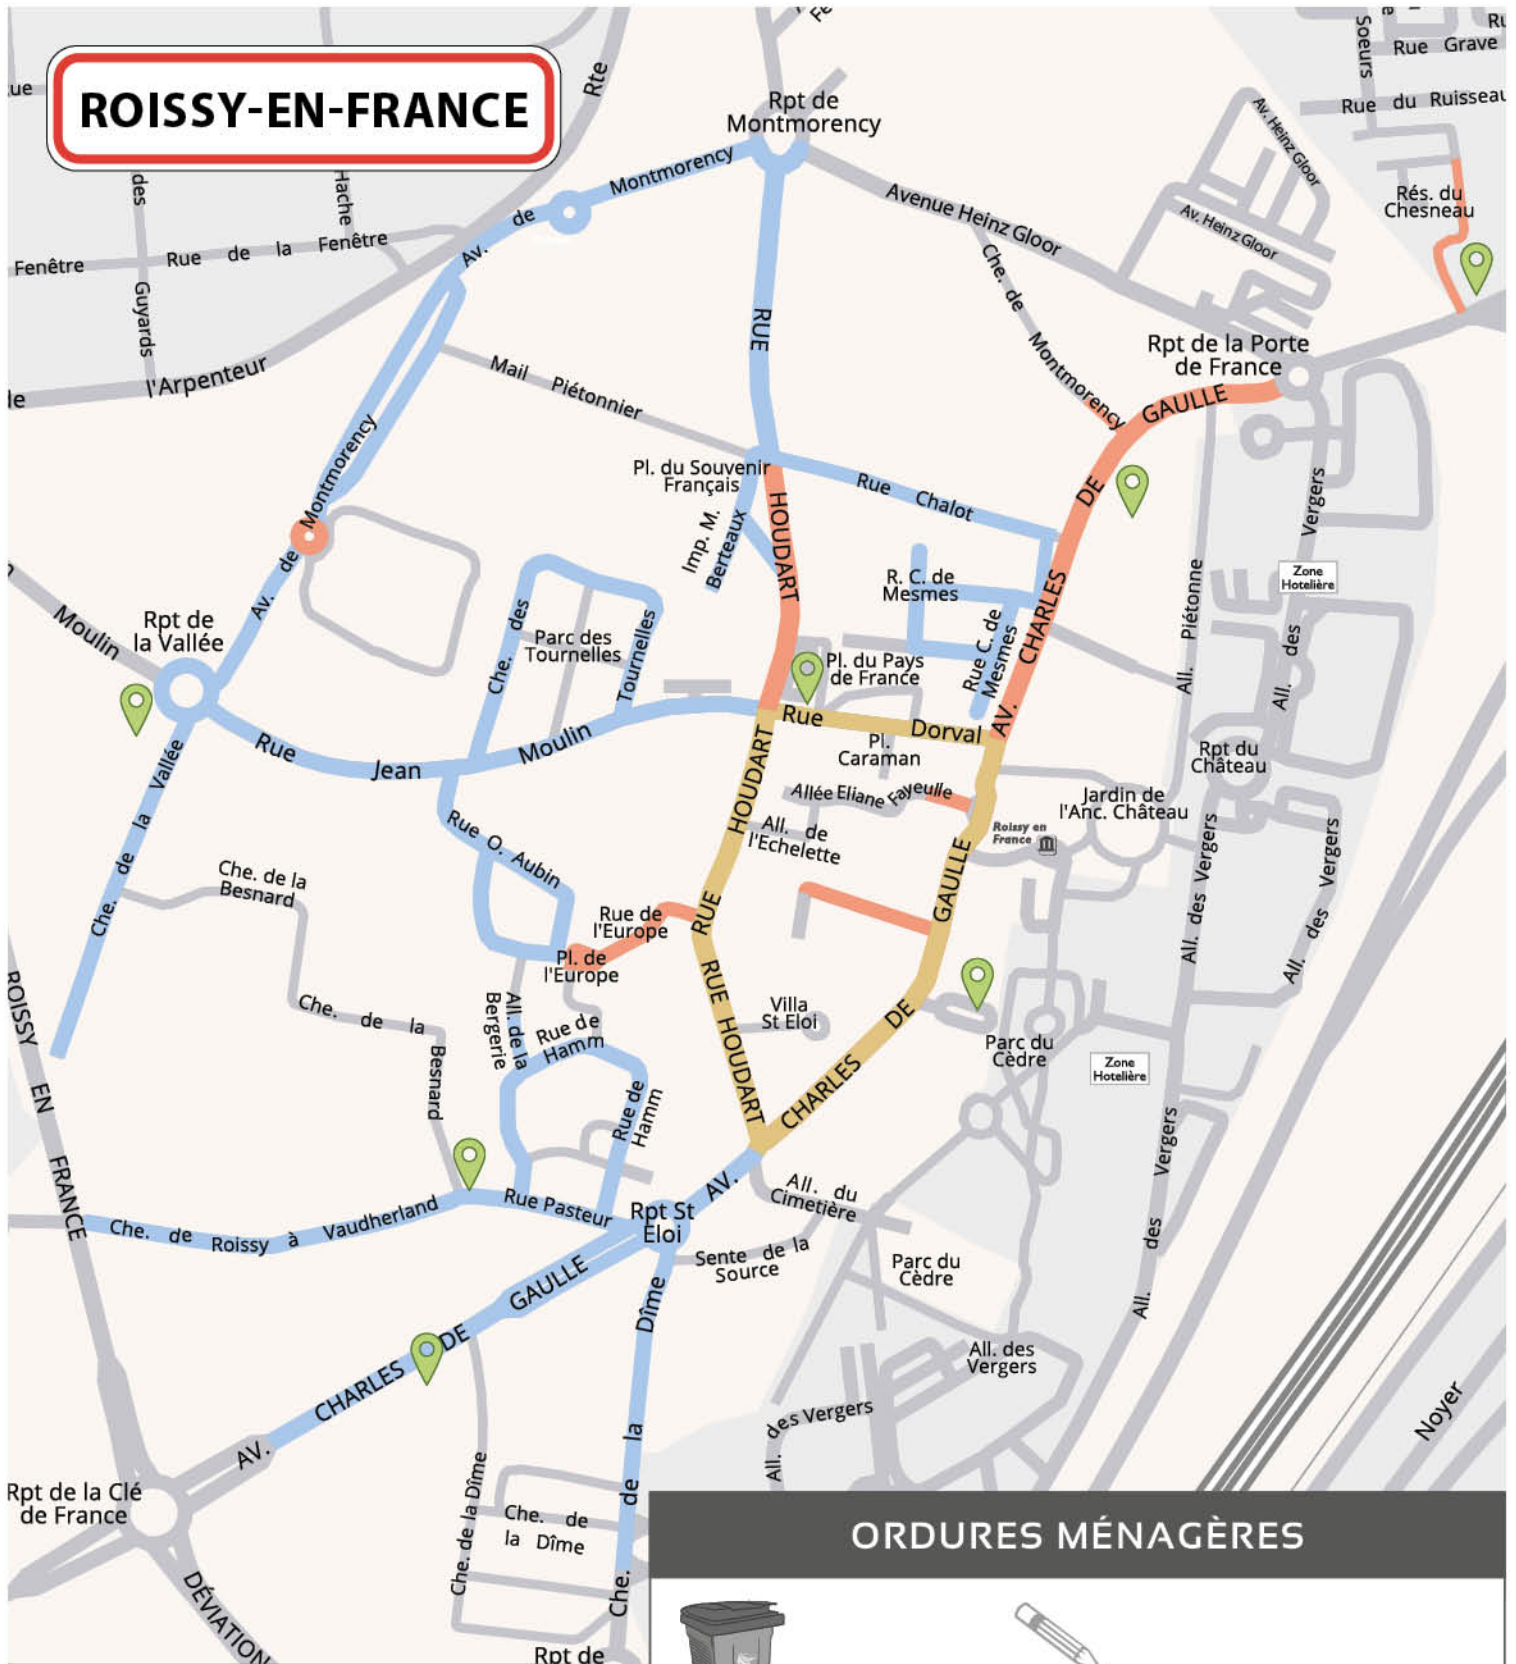

ROISSY-EN-FRANCE

EMBALLAGES EN VERRE

ORDURES MÉNAGÈRES

Cochez votre jour de collecte selon la carte.

MARDI

MARDI +
VENDREDI

MARDI +
VENDREDI
15h-18h

→ La collecte a lieu l'après-midi.
Sortir le bac le jour de la collecte
avant 12h.

Sortir le bac le jour de la
collecte avant 15h.
Le rentrer aussitôt
après la collecte effectuée.