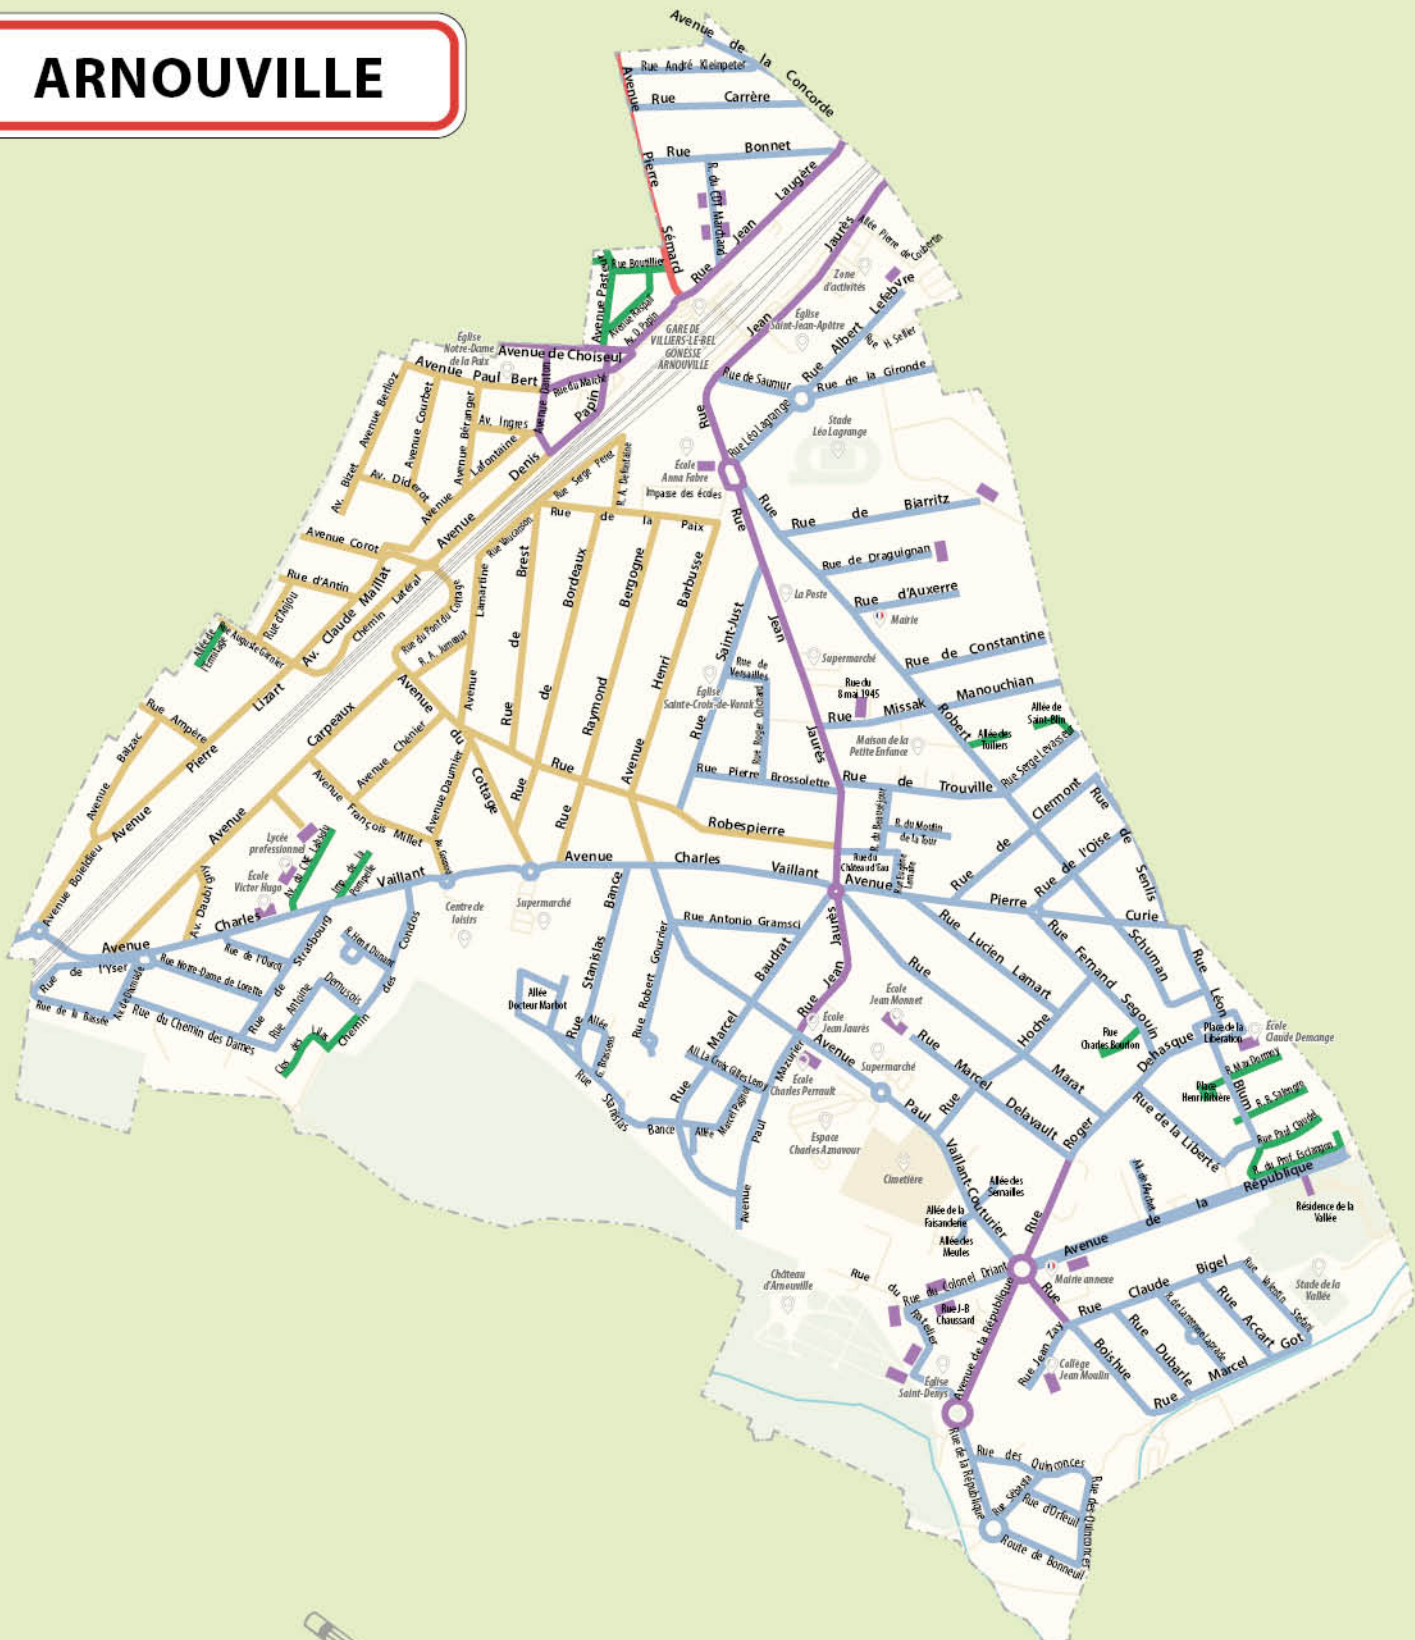

ARNOUVILLE

Cochez votre jour de collecte selon la carte.

ORDURES MÉNAGÈRES