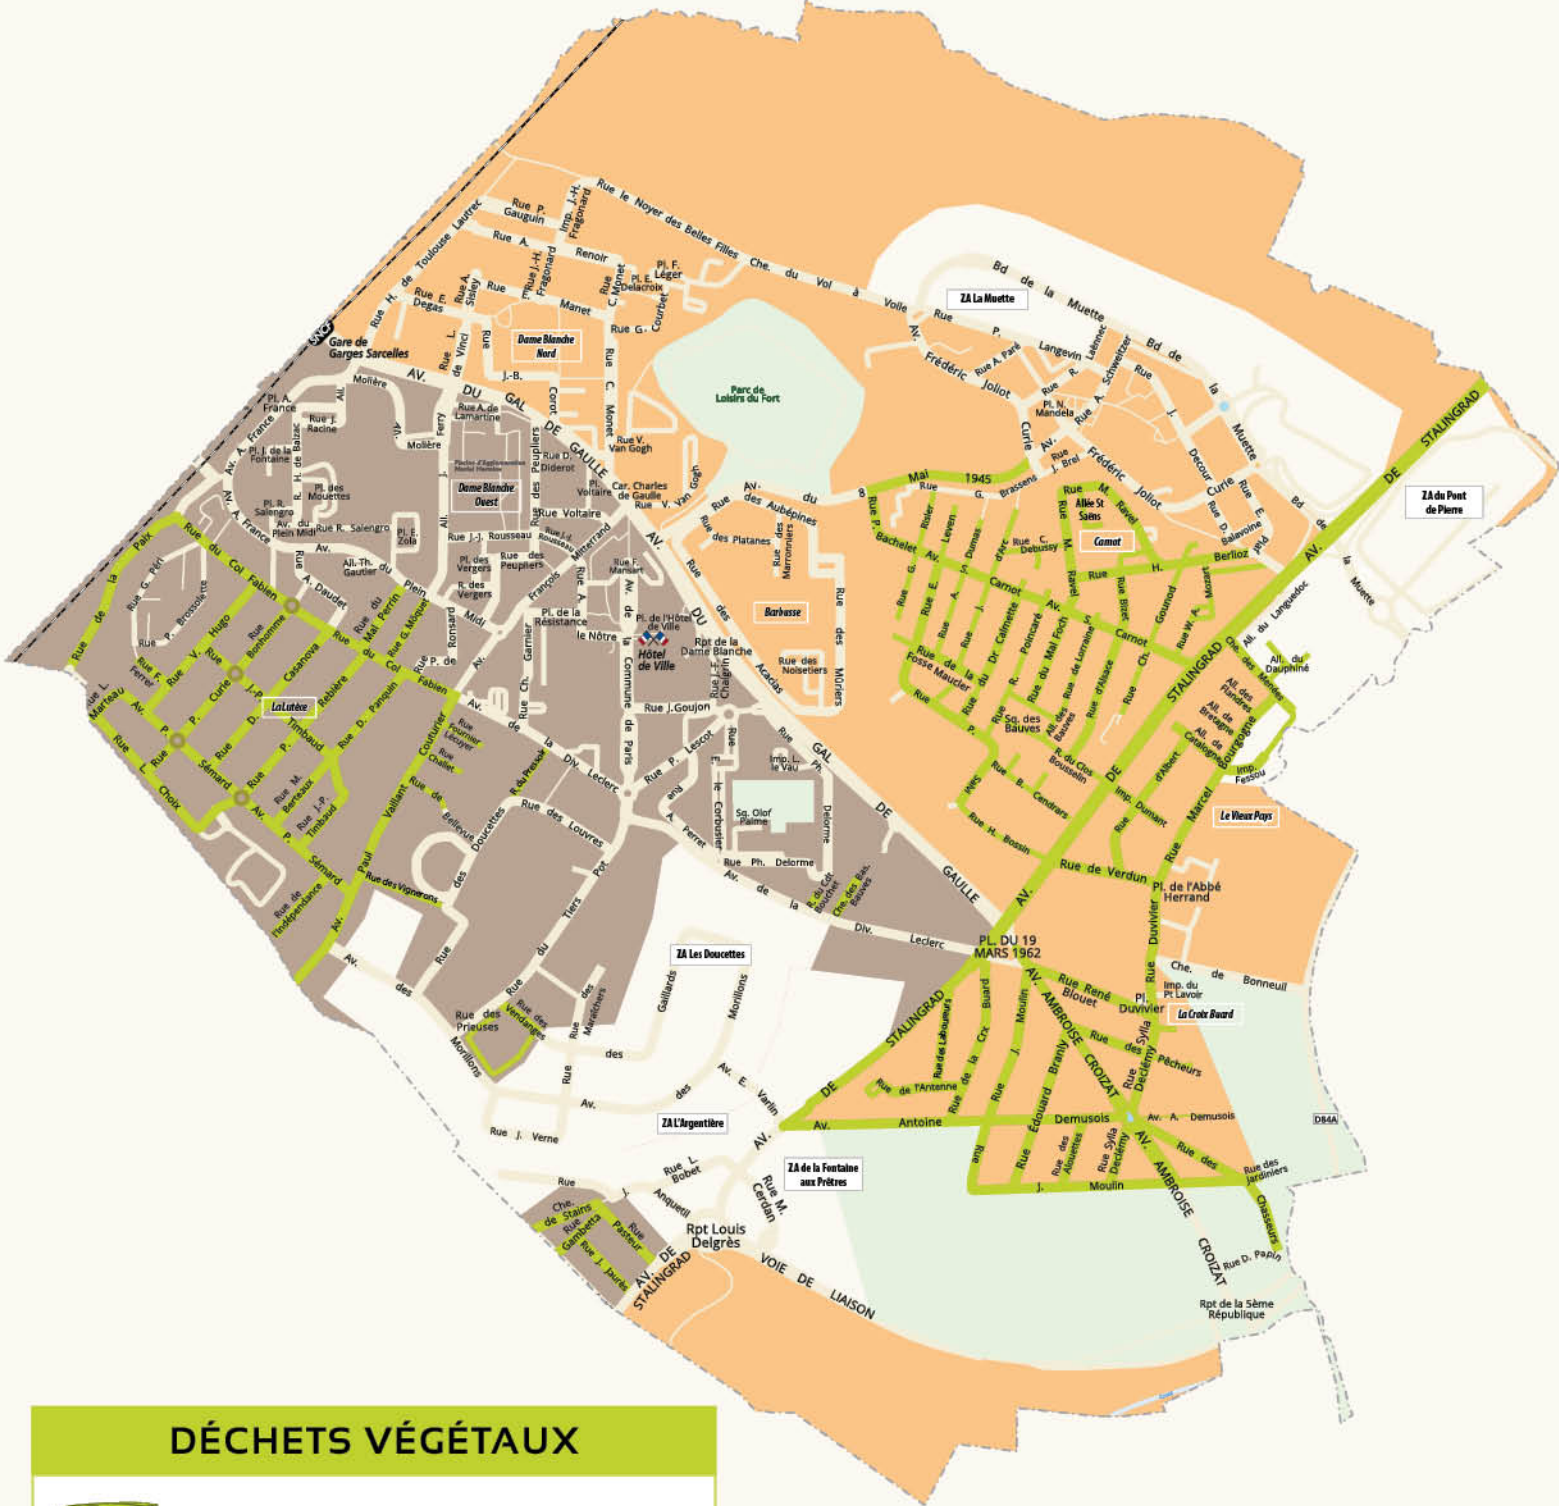

Cochez votre jour de collecte selon la carte.

LUNDI + JEUDI
APRÈS-MIDI

→ SORTIR LE BAC AVANT 12H.

MERCREDI + SAMEDI
APRÈS-MIDI

MARDI + SAMEDI
MATIN

→ SORTIR LE BAC LA VEILLE AU SOIR.

LUNDI + JEUDI + SAMEDI
MATIN

DÉCHETS VÉGÉTAUX

Voir tableau des dates de collecte en page 1.

- COLLECTE UNIQUEMENT
- DANS LES RUES CONCERNÉES
- COLLECTE DANS LA JOURNÉE
- ➔ SORTIR LE BAC LA VEILLE AU SOIR.

ENCOMBRANTS

Cochez votre secteur de collecte selon la carte.