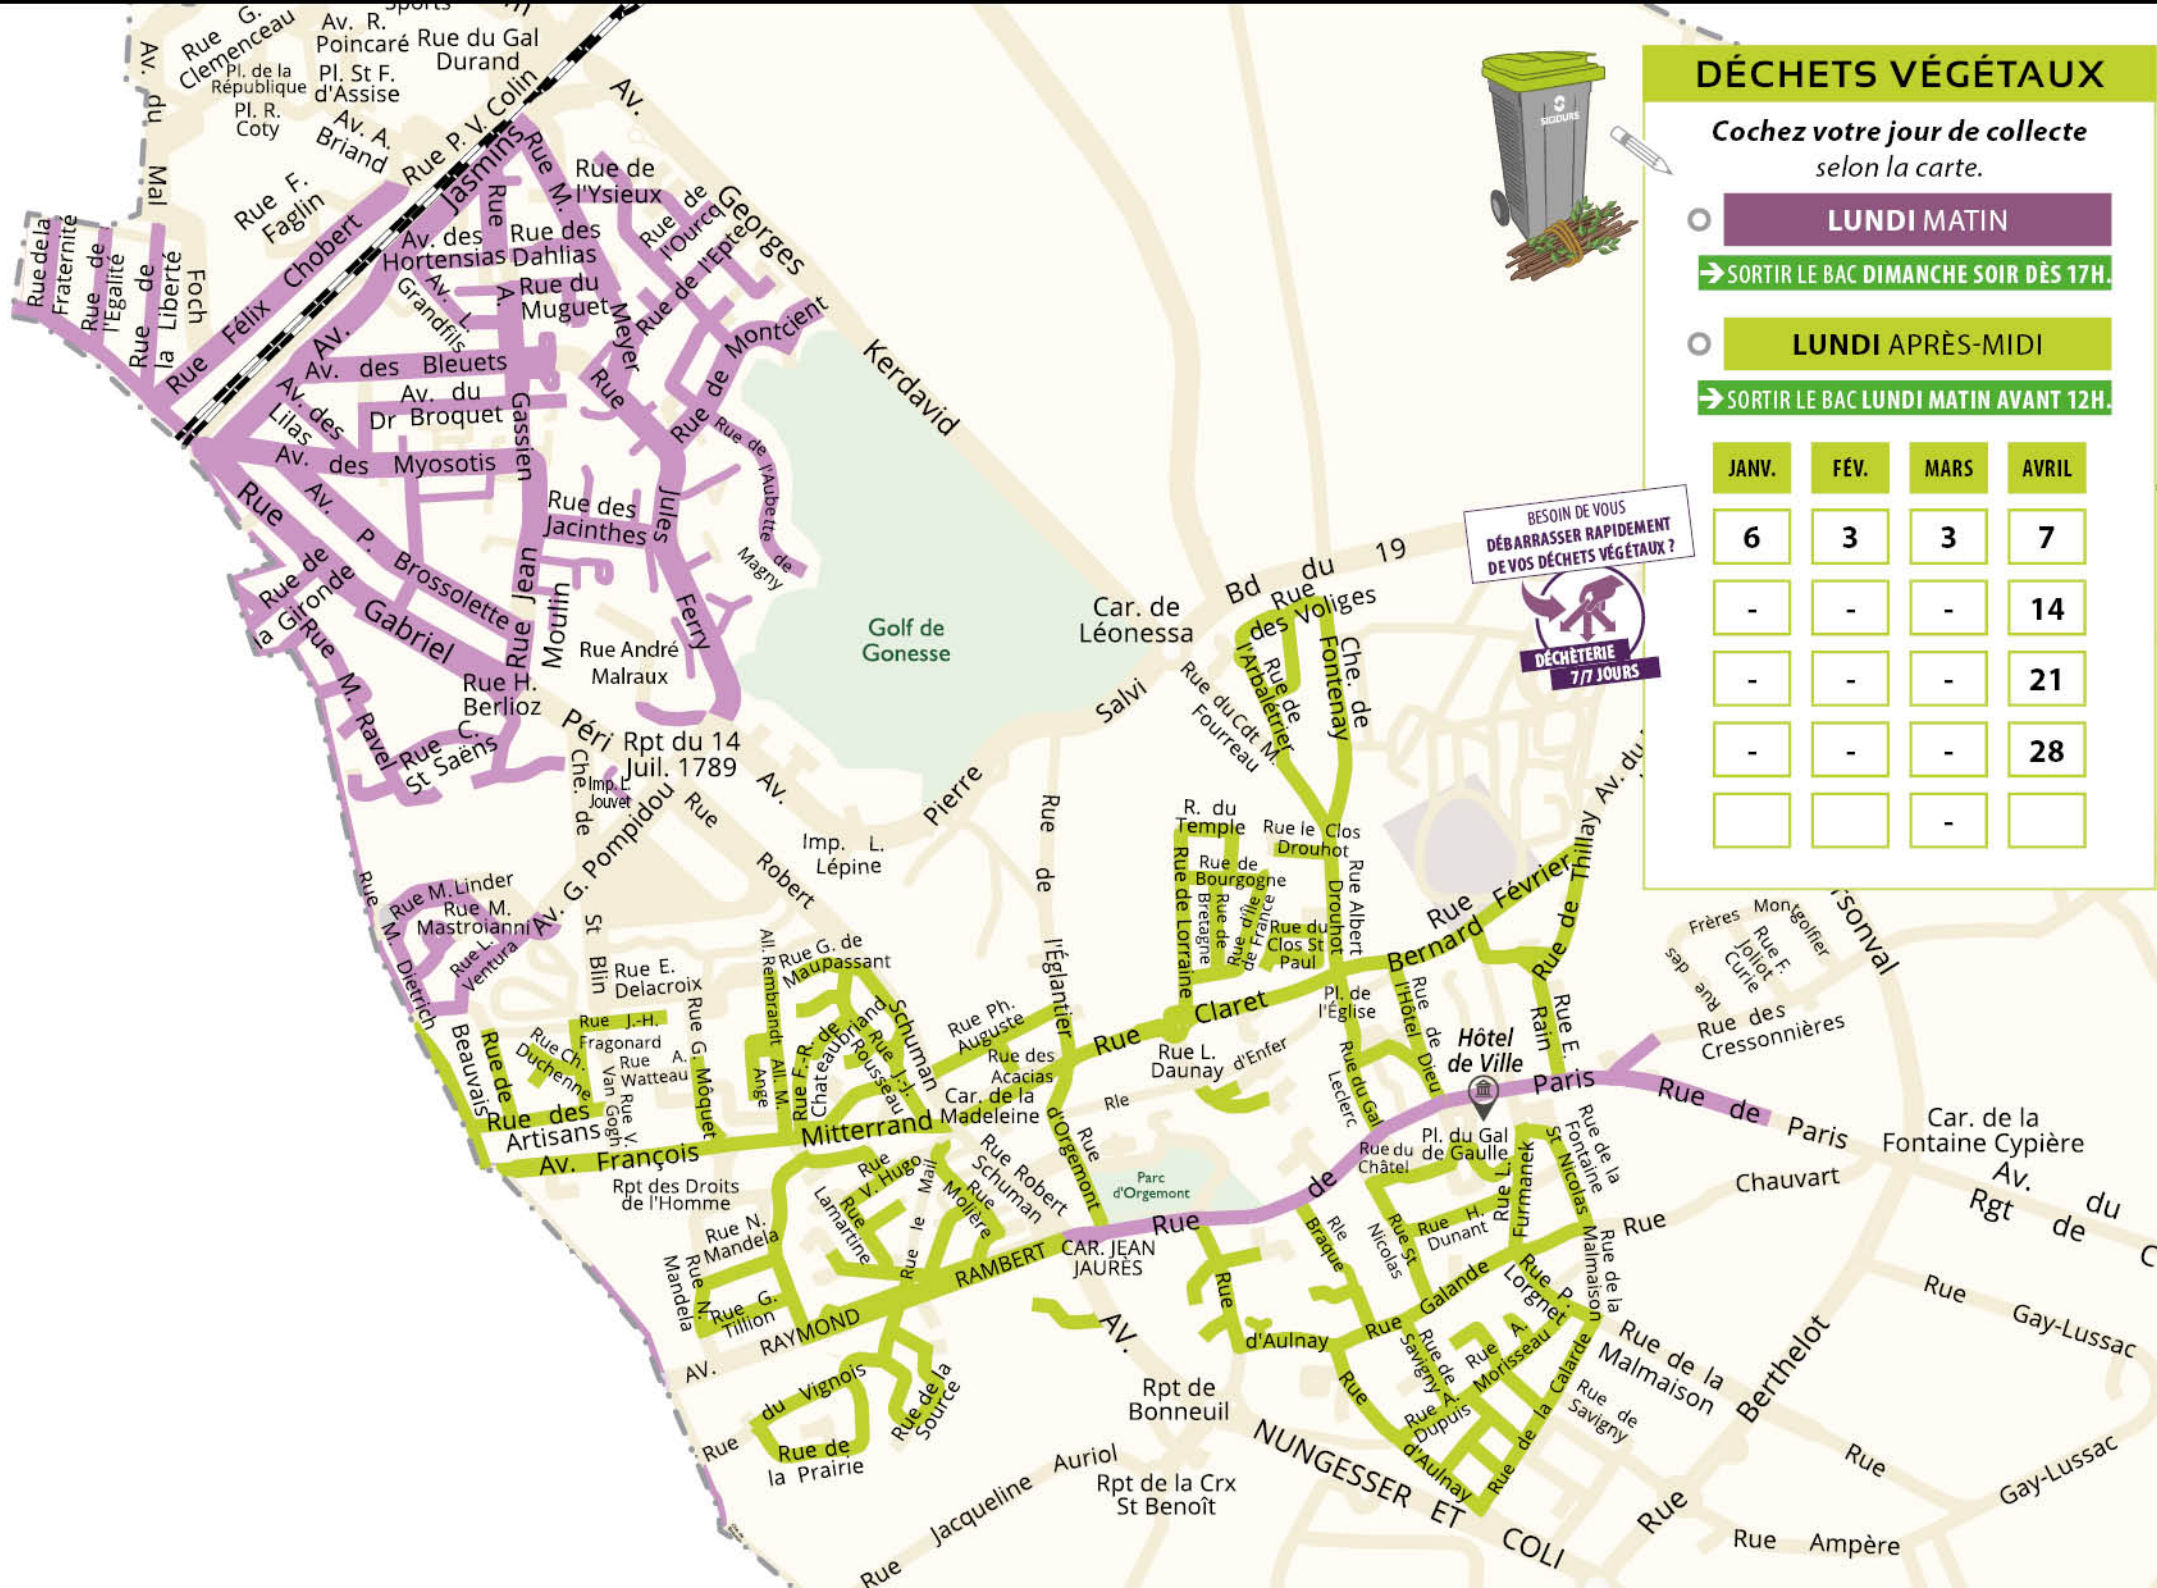

CARTE D'ACCÈS OBLIGATOIRE, PASSAGE NON DÉCOMPTÉ SUR VOTRE CARTE DE DÉCHÈTERIE SAUF EN CAS DE DÉPÔT DE DÉCHETS.

GONESSE

ORDURES MÉNAGÈRES

Cochez votre jour de collecte selon la carte.

MARDI MATIN

→ SORTIR LE BAC LUNDI SOIR DÈS 17H.

LUNDI ET VENDREDI
MATIN

→ SORTIR LE BAC LA VEILLE DÈS 17H.

MERCREDI ET VENDREDI
MATIN

→ SORTIR LE BAC LA VEILLE DÈS 17H.

LUNDI + MERCREDI + VENDREDI
MATIN

→ SORTIR LE BAC LE JOUR DE LA COLLECTE AVANT 10H.

DÉCHETS VÉGÉTAUX

Cochez votre jour de collecte
selon la carte.

- LUNDI MATIN**
→ SORTIR LE BAC DIMANCHE SOIR DÈS 17H.
- LUNDI APRÈS-MIDI**
→ SORTIR LE BAC LUNDI MATIN AVANT 12H.

BESOIN DE VOUS
DÉBARRASSER RAPIDEMENT
DE VOS DÉCHETS VÉGÉTAUX ?