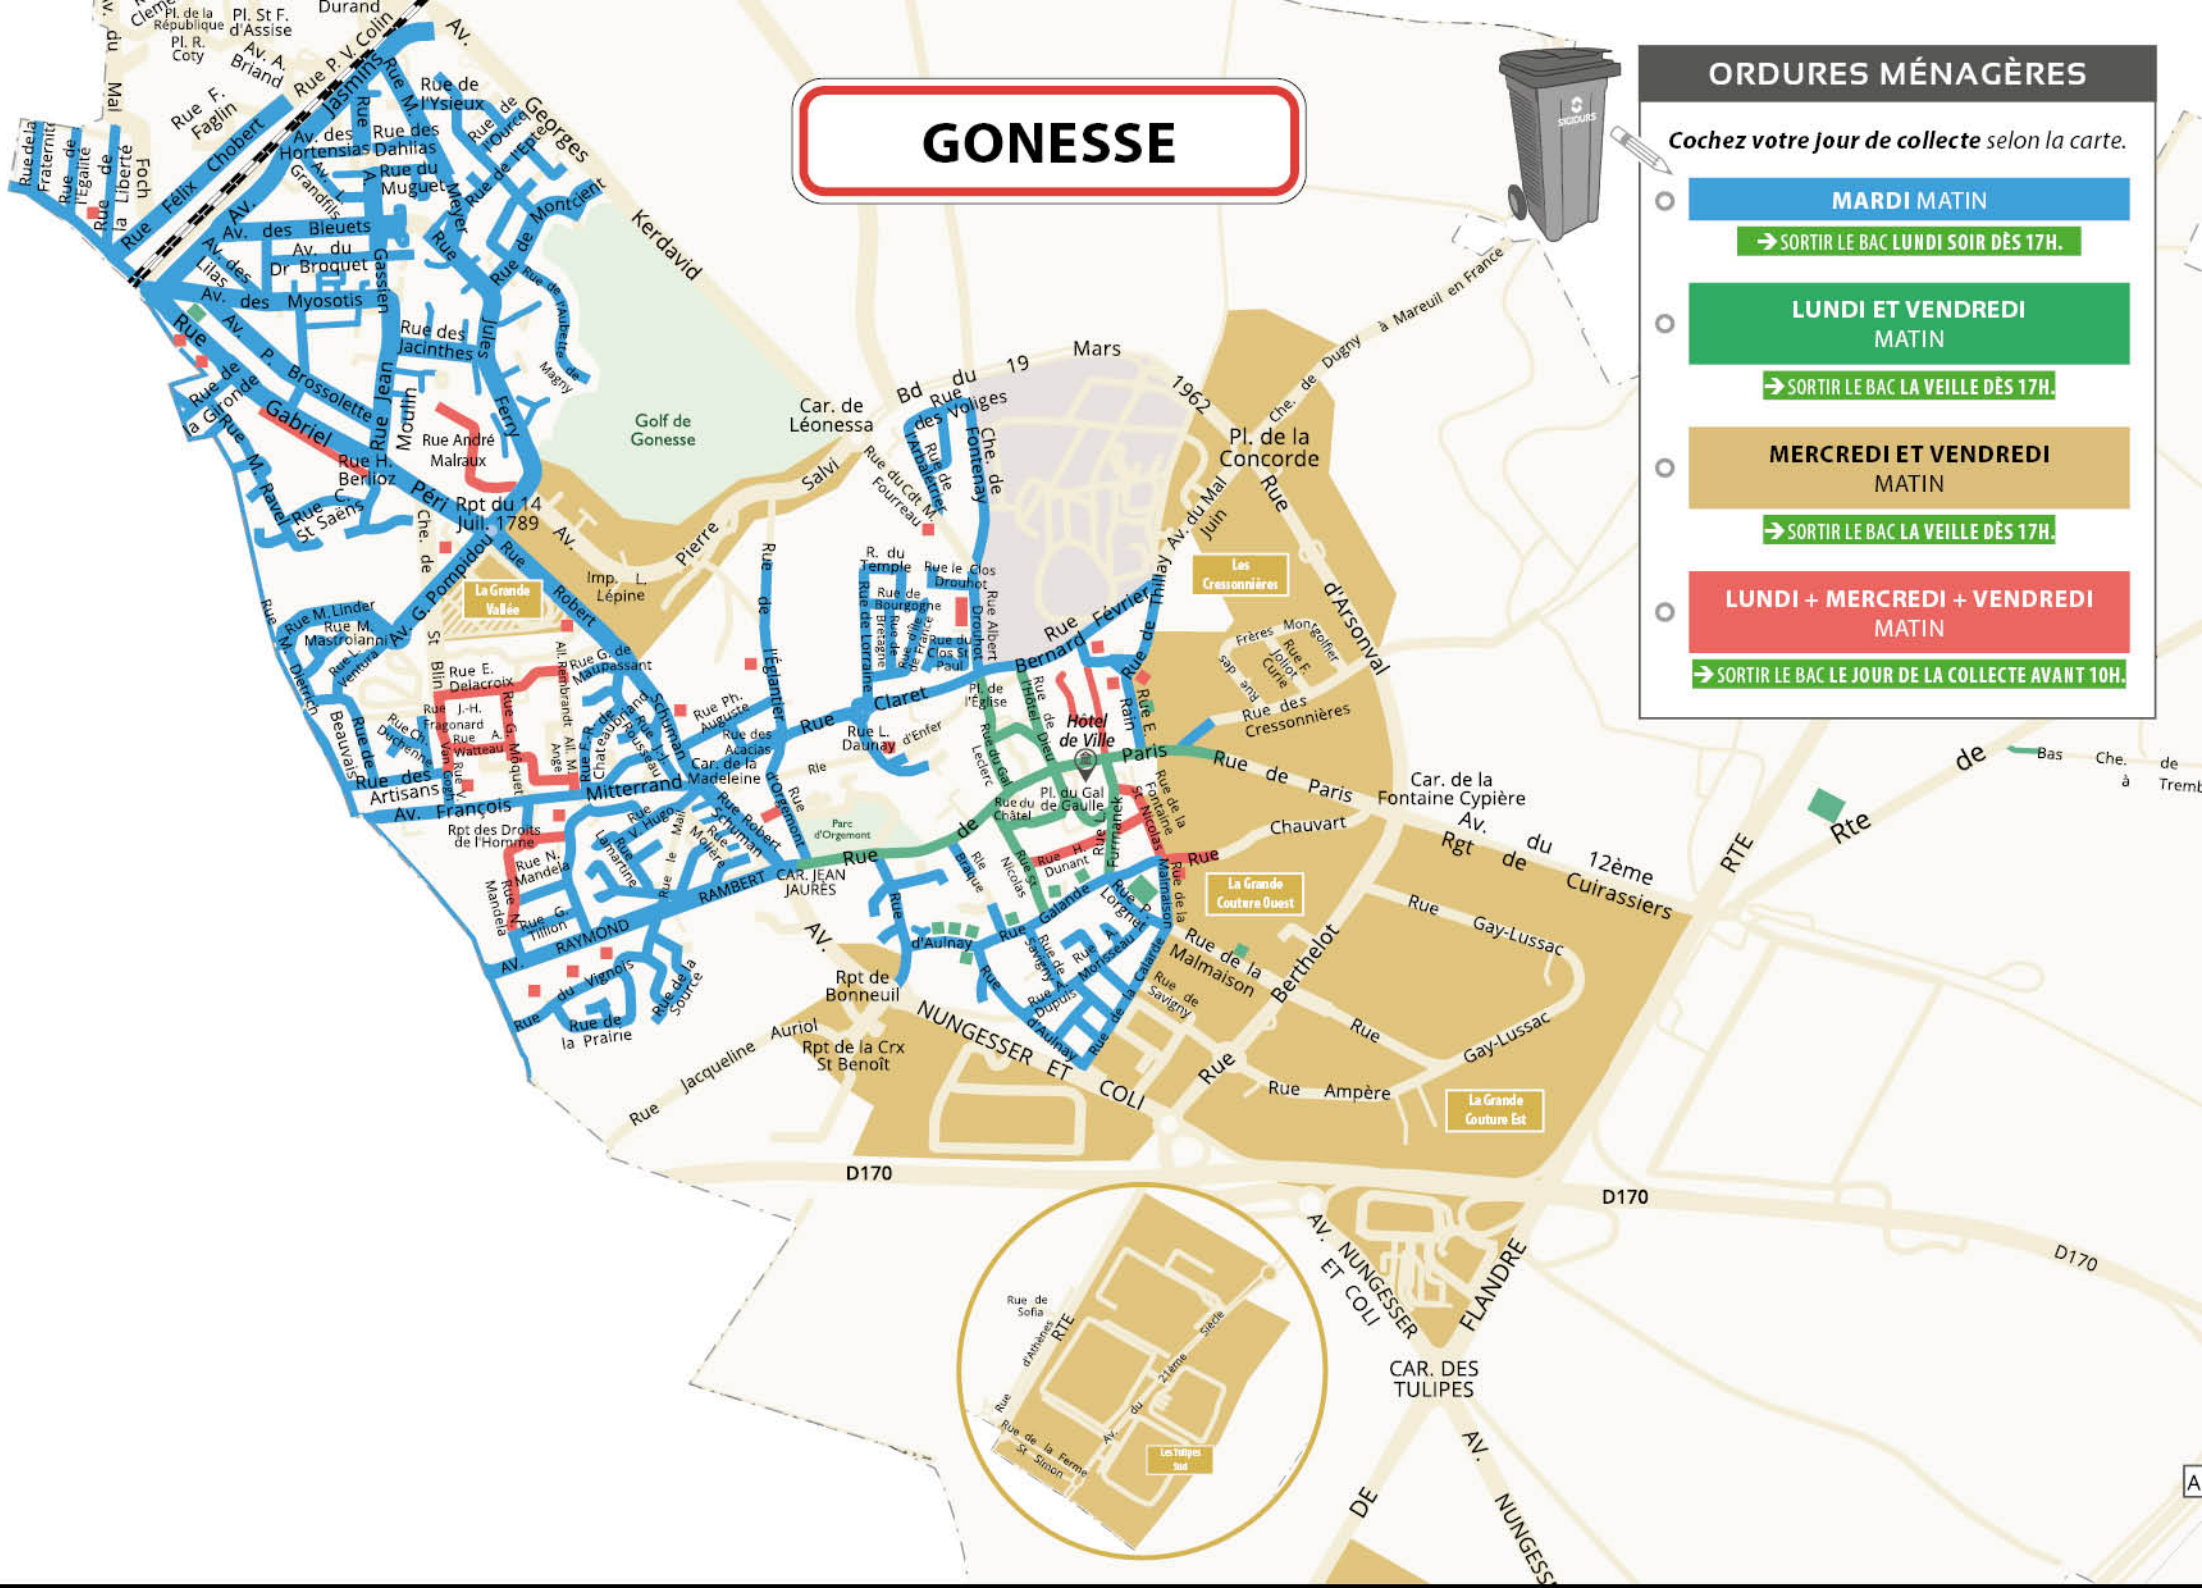

CARTE D'ACCÈS OBLIGATOIRE, PASSAGE NON DÉCOMPTÉ SUR VOTRE CARTE DE DÉCHÈTERIE SAUF EN CAS DE DÉPÔT DE DÉCHETS.

GONESSE

ORDURES MÉNAGÈRES

Cochez votre jour de collecte selon la carte.

MARDI MATIN

→ SORTIR LE BAC LUNDI SOIR DÈS 17H.

LUNDI ET VENDREDI
MATIN

→ SORTIR LE BAC LA VEILLE DÈS 17H.

MERCREDI ET VENDREDI
MATIN

→ SORTIR LE BAC LA VEILLE DÈS 17H.

LUNDI + MERCREDI + VENDREDI
MATIN

→ SORTIR LE BAC LE JOUR DE LA COLLECTE AVANT 10H.

DÉCHETS VÉGÉTAUX

Cochez votre jour de collecte
selon la carte.

- LUNDI MATIN**
→ SORTIR LE BAC DIMANCHE SOIR DÈS 17H.
- LUNDI APRÈS-MIDI**
→ SORTIR LE BAC LUNDI MATIN AVANT 12H.

BESOIN DE VOUS
DÉBARRASSER RAPIDEMENT
DE VOS DÉCHETS VÉGÉTAUX ?