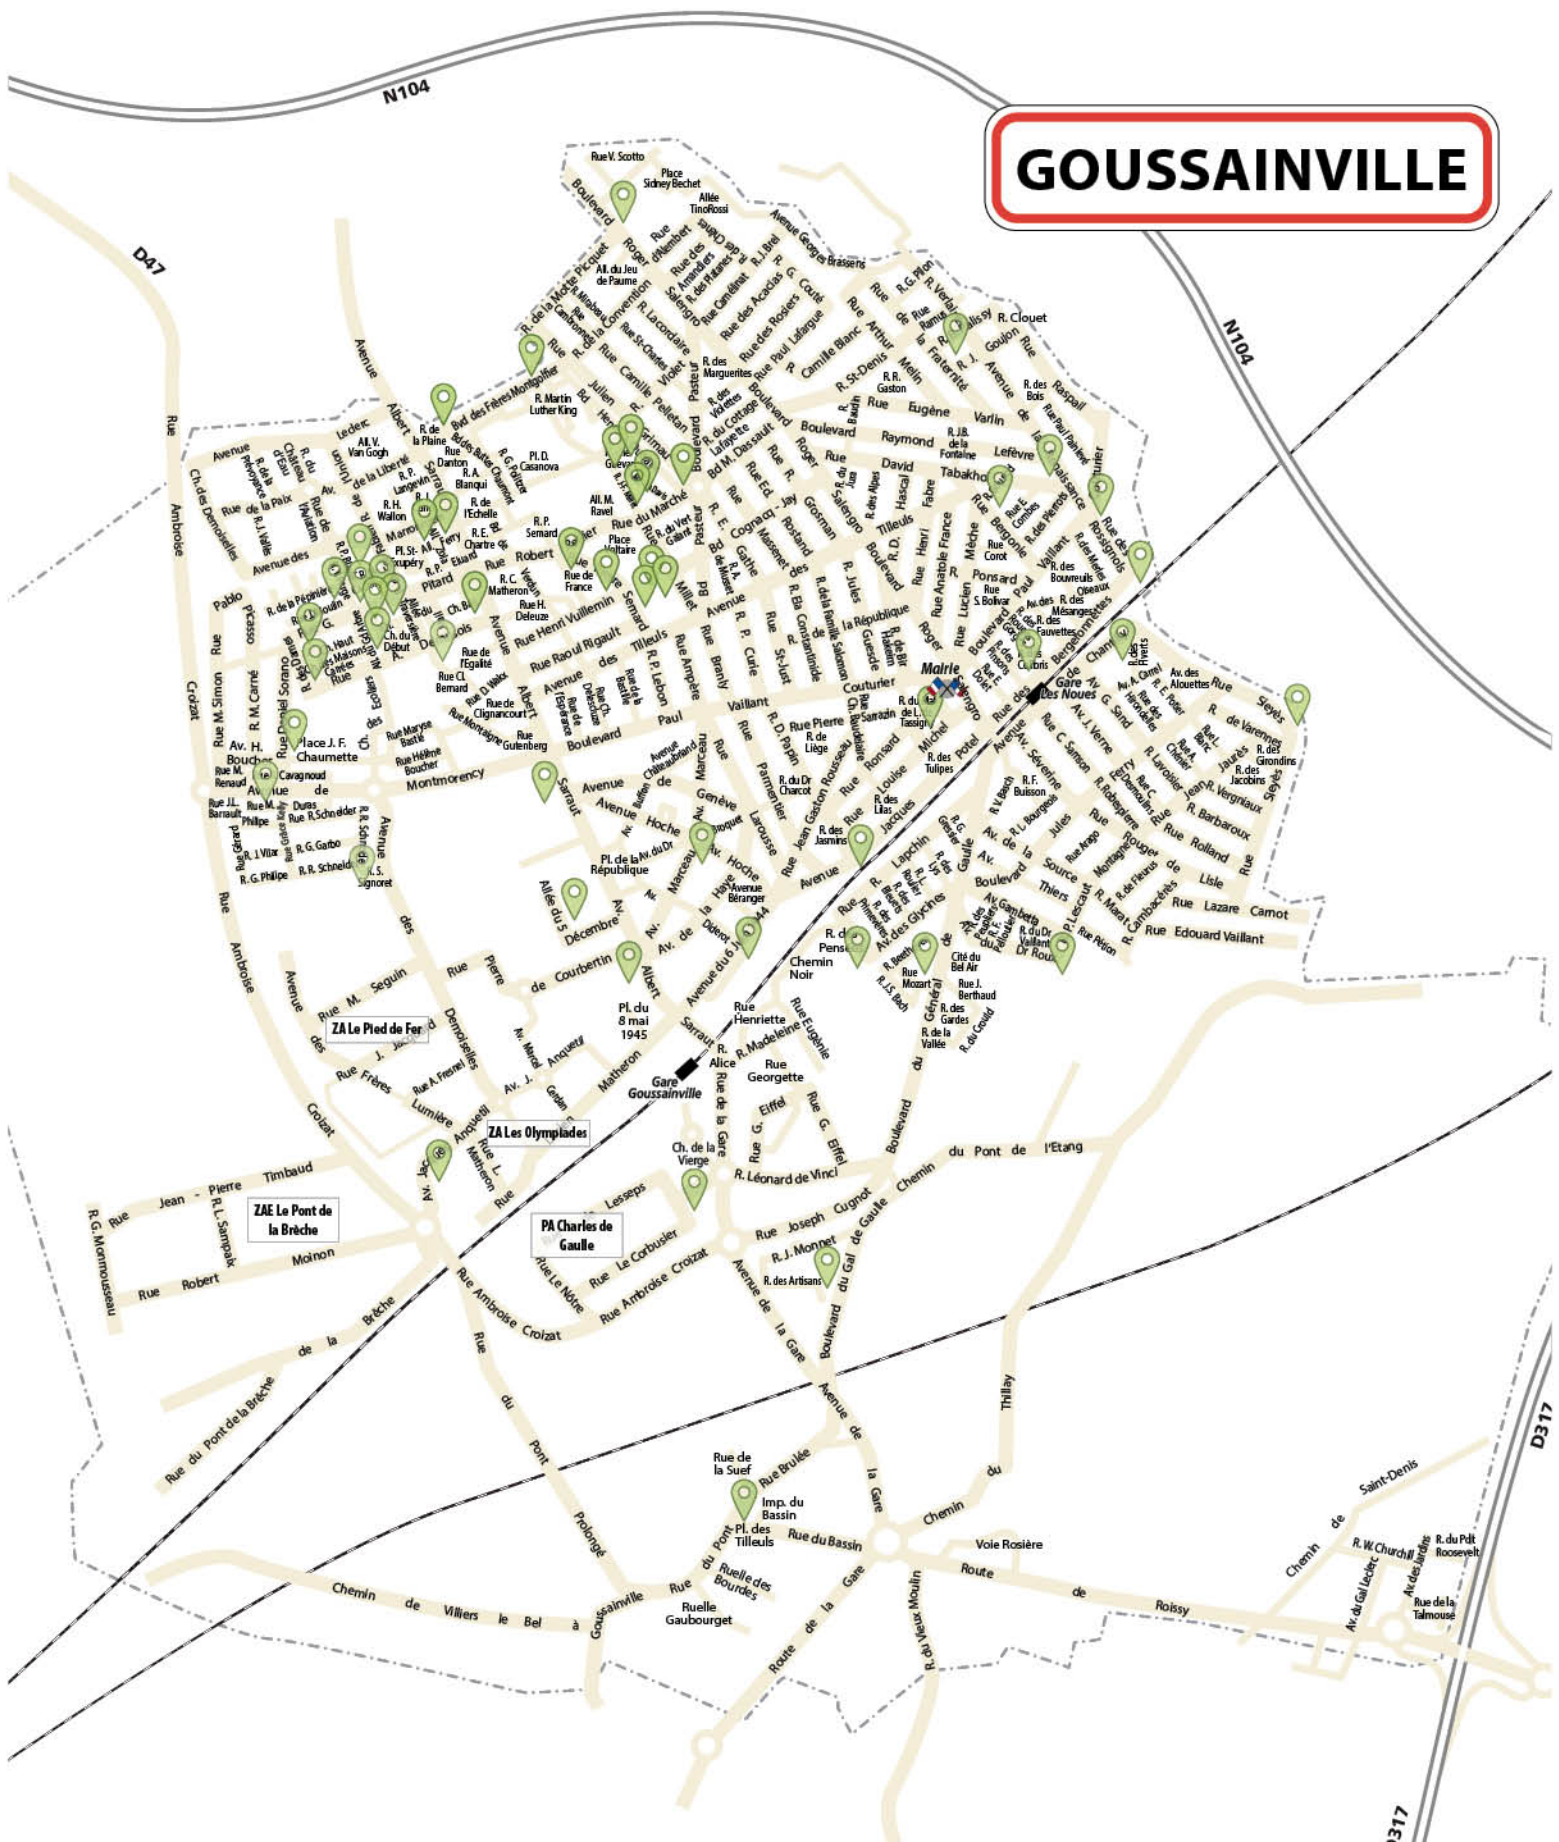

Cochez votre jour de collecte selon la carte.

LUNDI

MARDI

MERCREDI

→ SORTIR LE BAC LA VEILLE AU SOIR.

EMBALLAGES EN VERRE

GOUSSAINVILLE

ENCOMBRANTS 2025