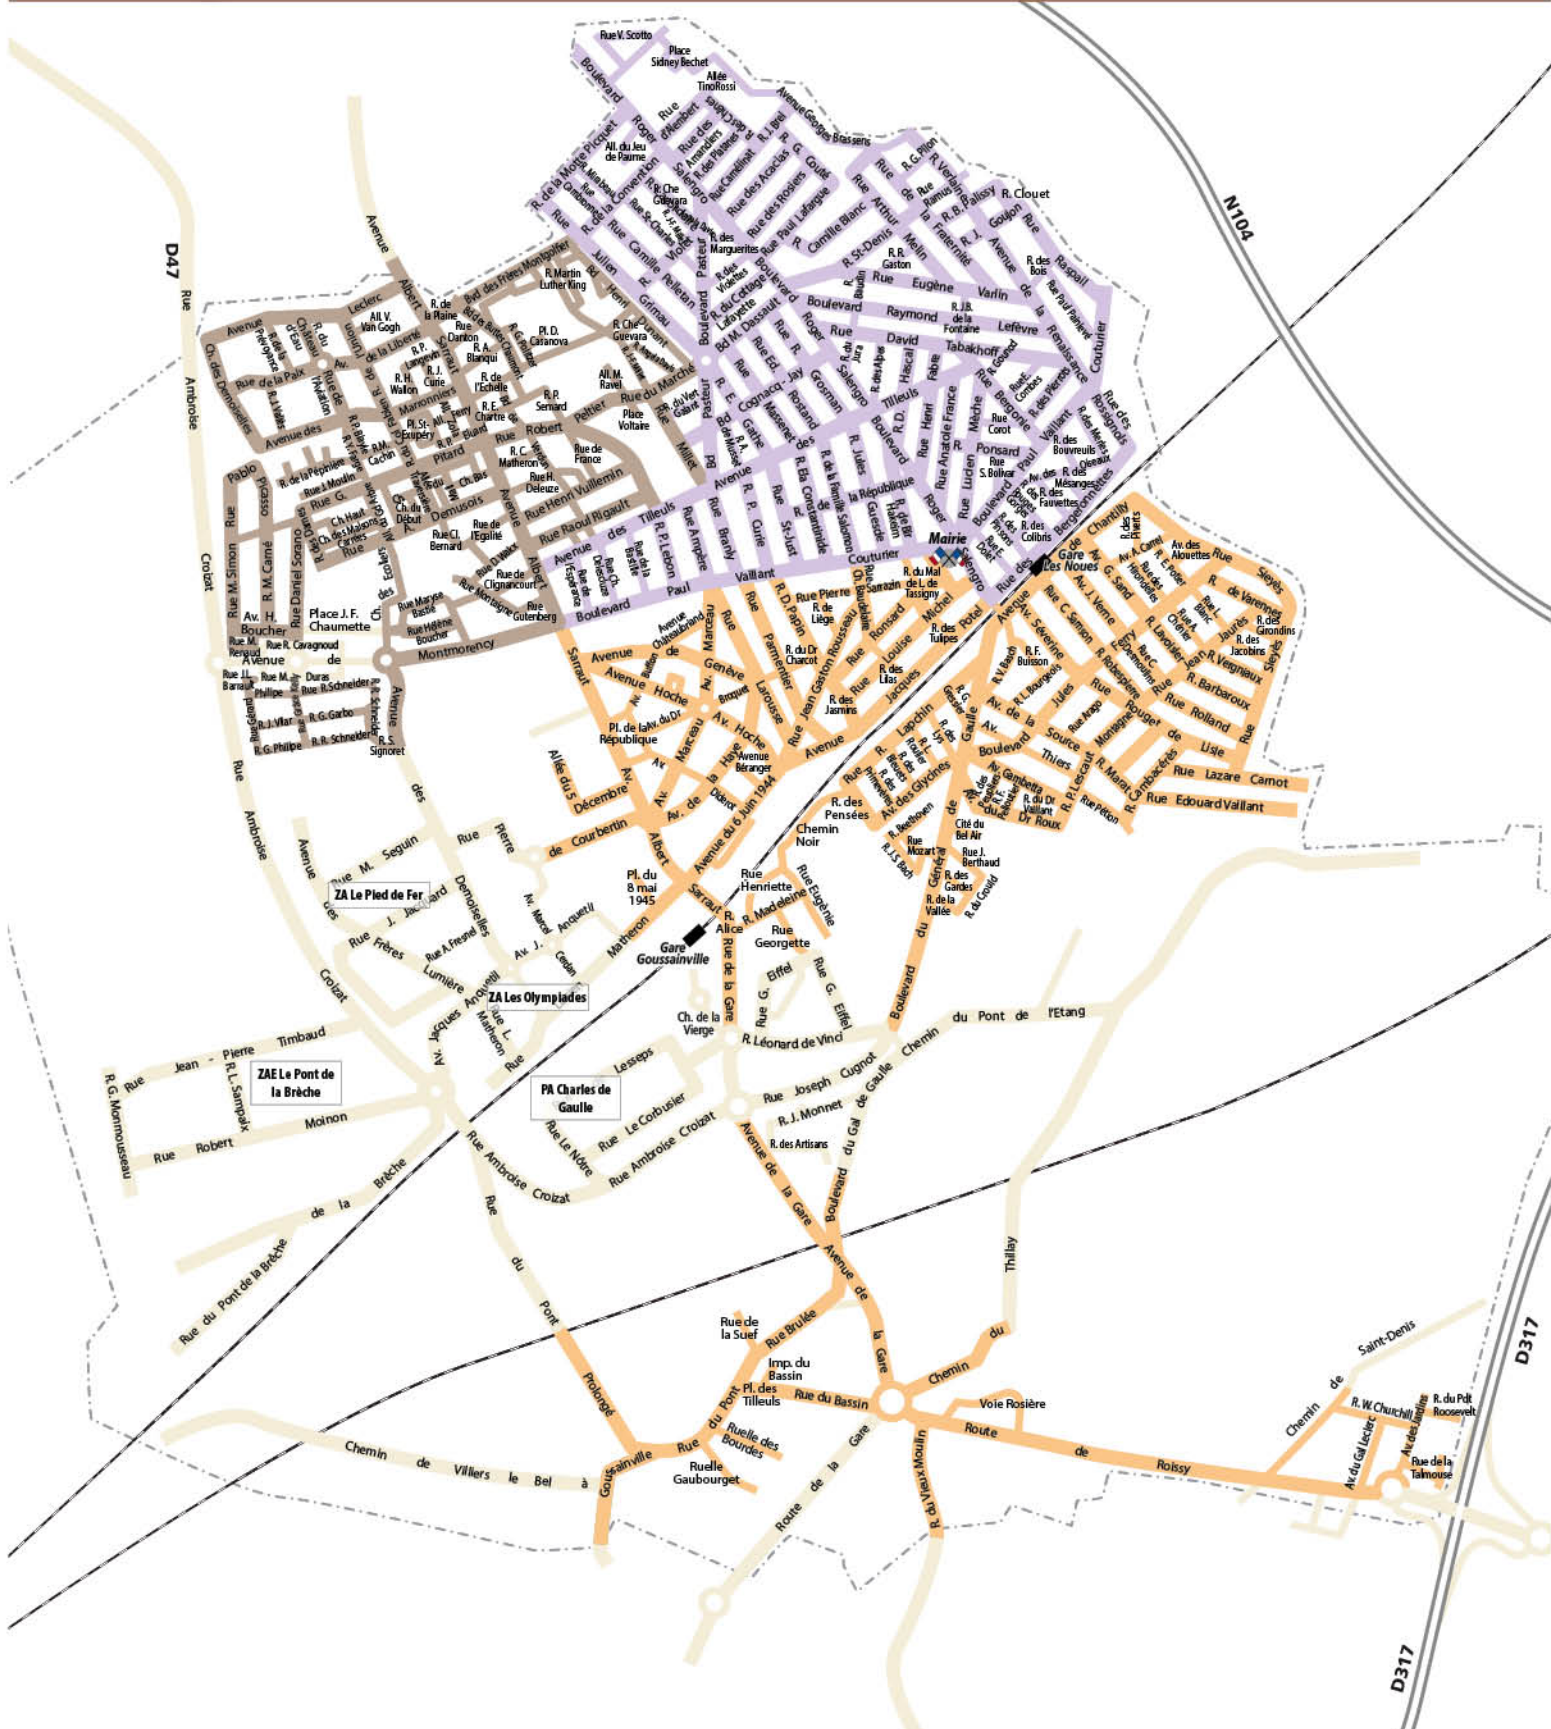

ENCOMBRANTS 2025

AUX DATES SUIVANTES

Cochez
votre jour
de collecte
selon
la carte.

JANV.	FÉV.	MARS	AVRIL	MAI	JUIN	JUIL.	AOÛT	SEPT.	OCT.	NOV.	DÉC.
2	6	6	3								
9	13	13	10								
16	20	20	17								

POSSIBLE CHANGEMENT DE DATES À PARTIR DE MAI 2025

COLLECTE DANS LA JOURNÉE → DÉPOSER VOS ENCOMBRANTS LA VEILLE AU SOIR, SUR LE TROTTOIR, SANS GÉNÉR LE PASSAGE DES PIÉTONS.