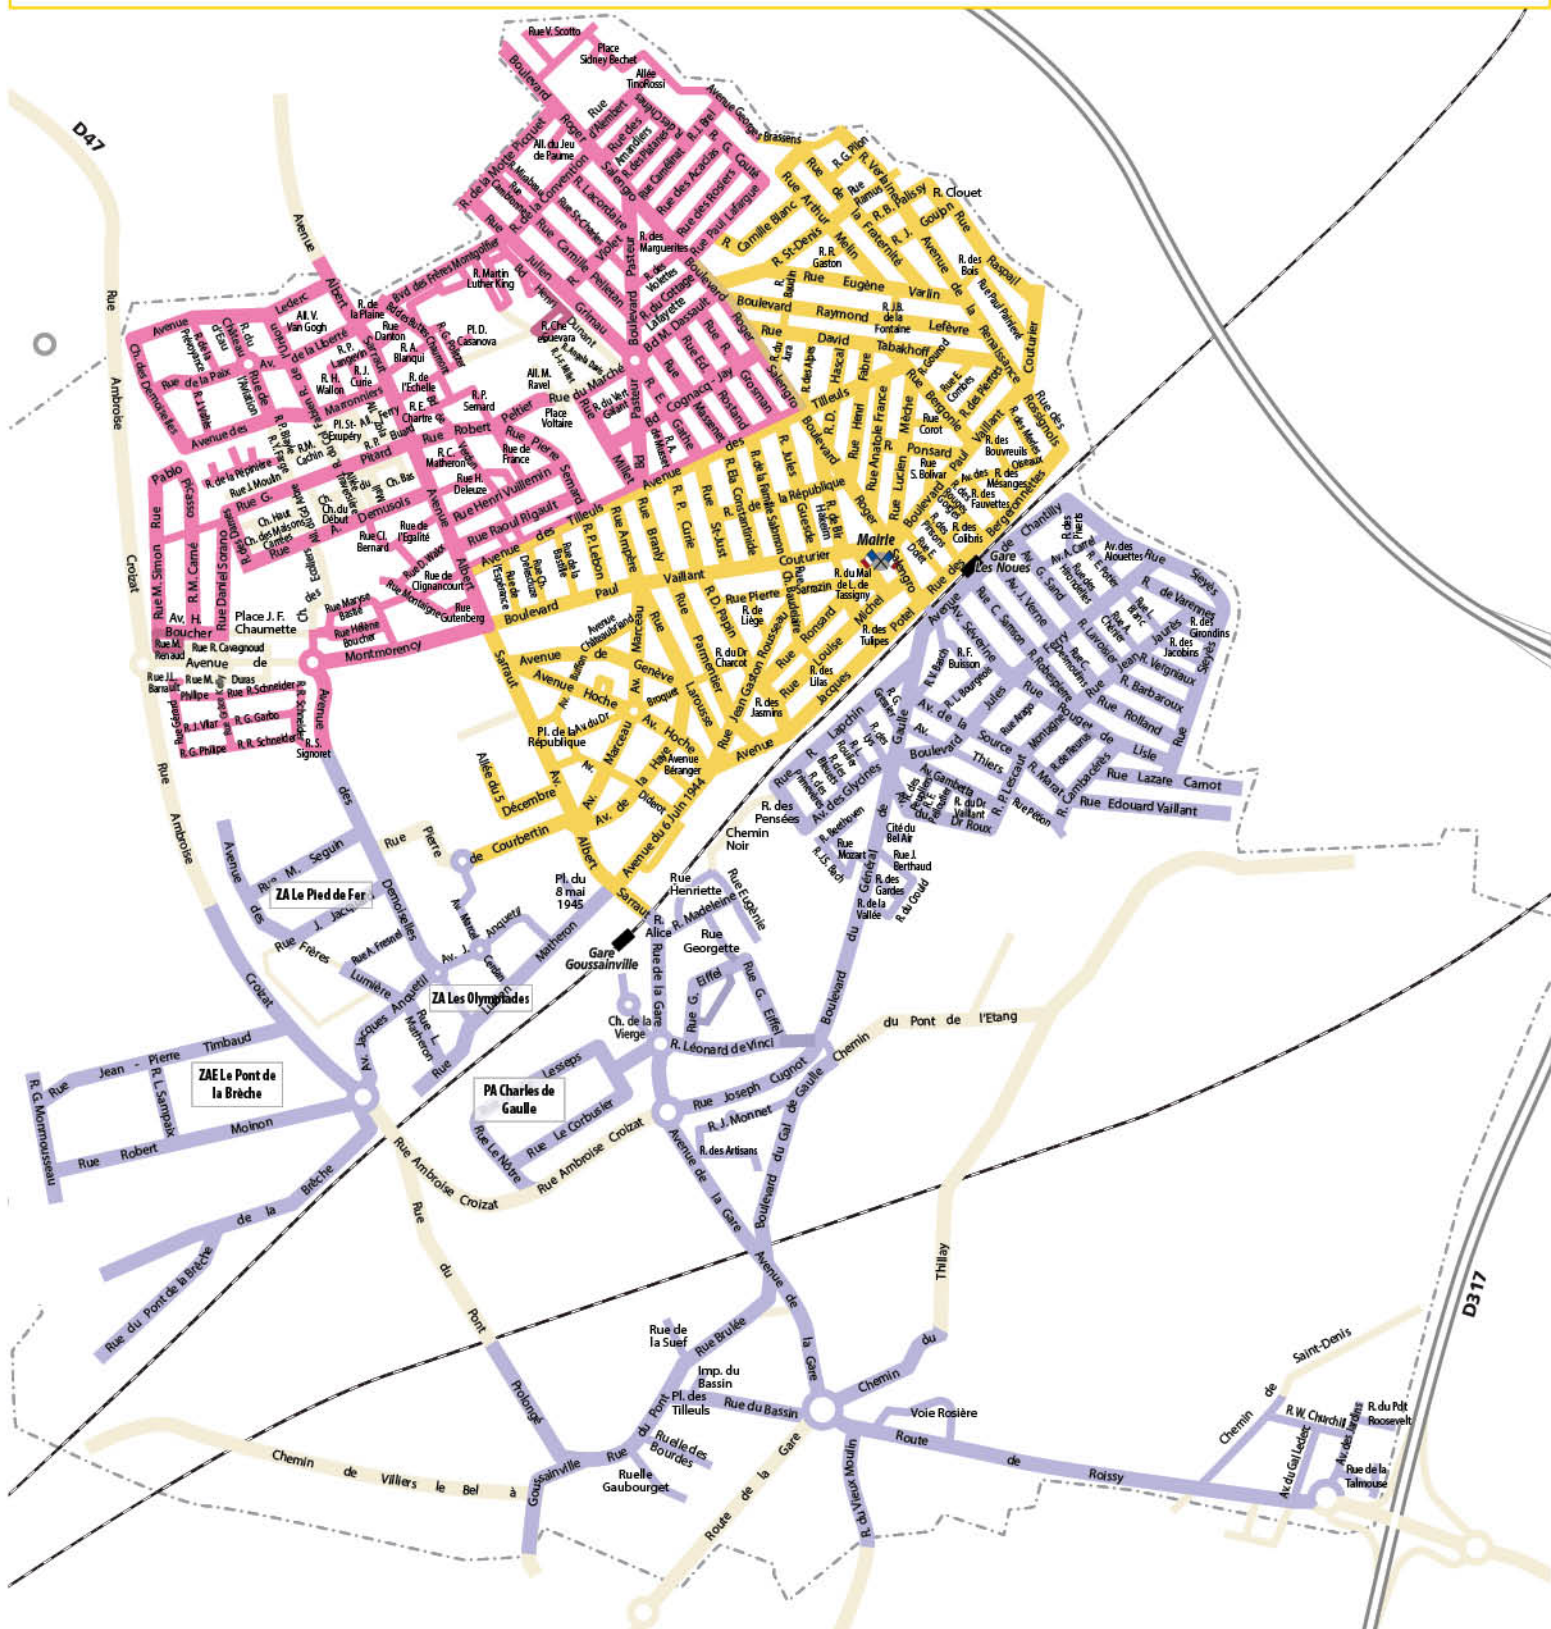

Cochez votre jour de collecte selon la carte.

LUNDI

MARDI

MERCREDI

→ SORTIR LE BAC LA VEILLE AU SOIR.

EMBALLAGES EN VERRE

GOUSSAINVILLE

ENCOMBRANTS 2025

AUX DATES SUIVANTES

Cochez
votre jour
de collecte
selon
la carte.

JANV.	FÉV.	MARS	AVRIL	MAI	JUIN	JUIL.	AOÛT	SEPT.	OCT.	NOV.	DÉC.
2	6	6	3								
9	13	13	10								
16	20	20	17								

POSSIBLE CHANGEMENT DE DATES À PARTIR DE MAI 2025

COLLECTE DANS LA JOURNÉE → SORTIR LE BAC LA VEILLE AU SOIR.

LES SAMEDIS
du Jardin
DURABLE

MARS	Dans votre déchèterie		OCT.
22	→	SARCELLES • LOUVRES • DAMMARTIN-EN-GOËLE	← 4
29	→	BOUQUEVAL • GONESSE • MITRY-MORY	← 11