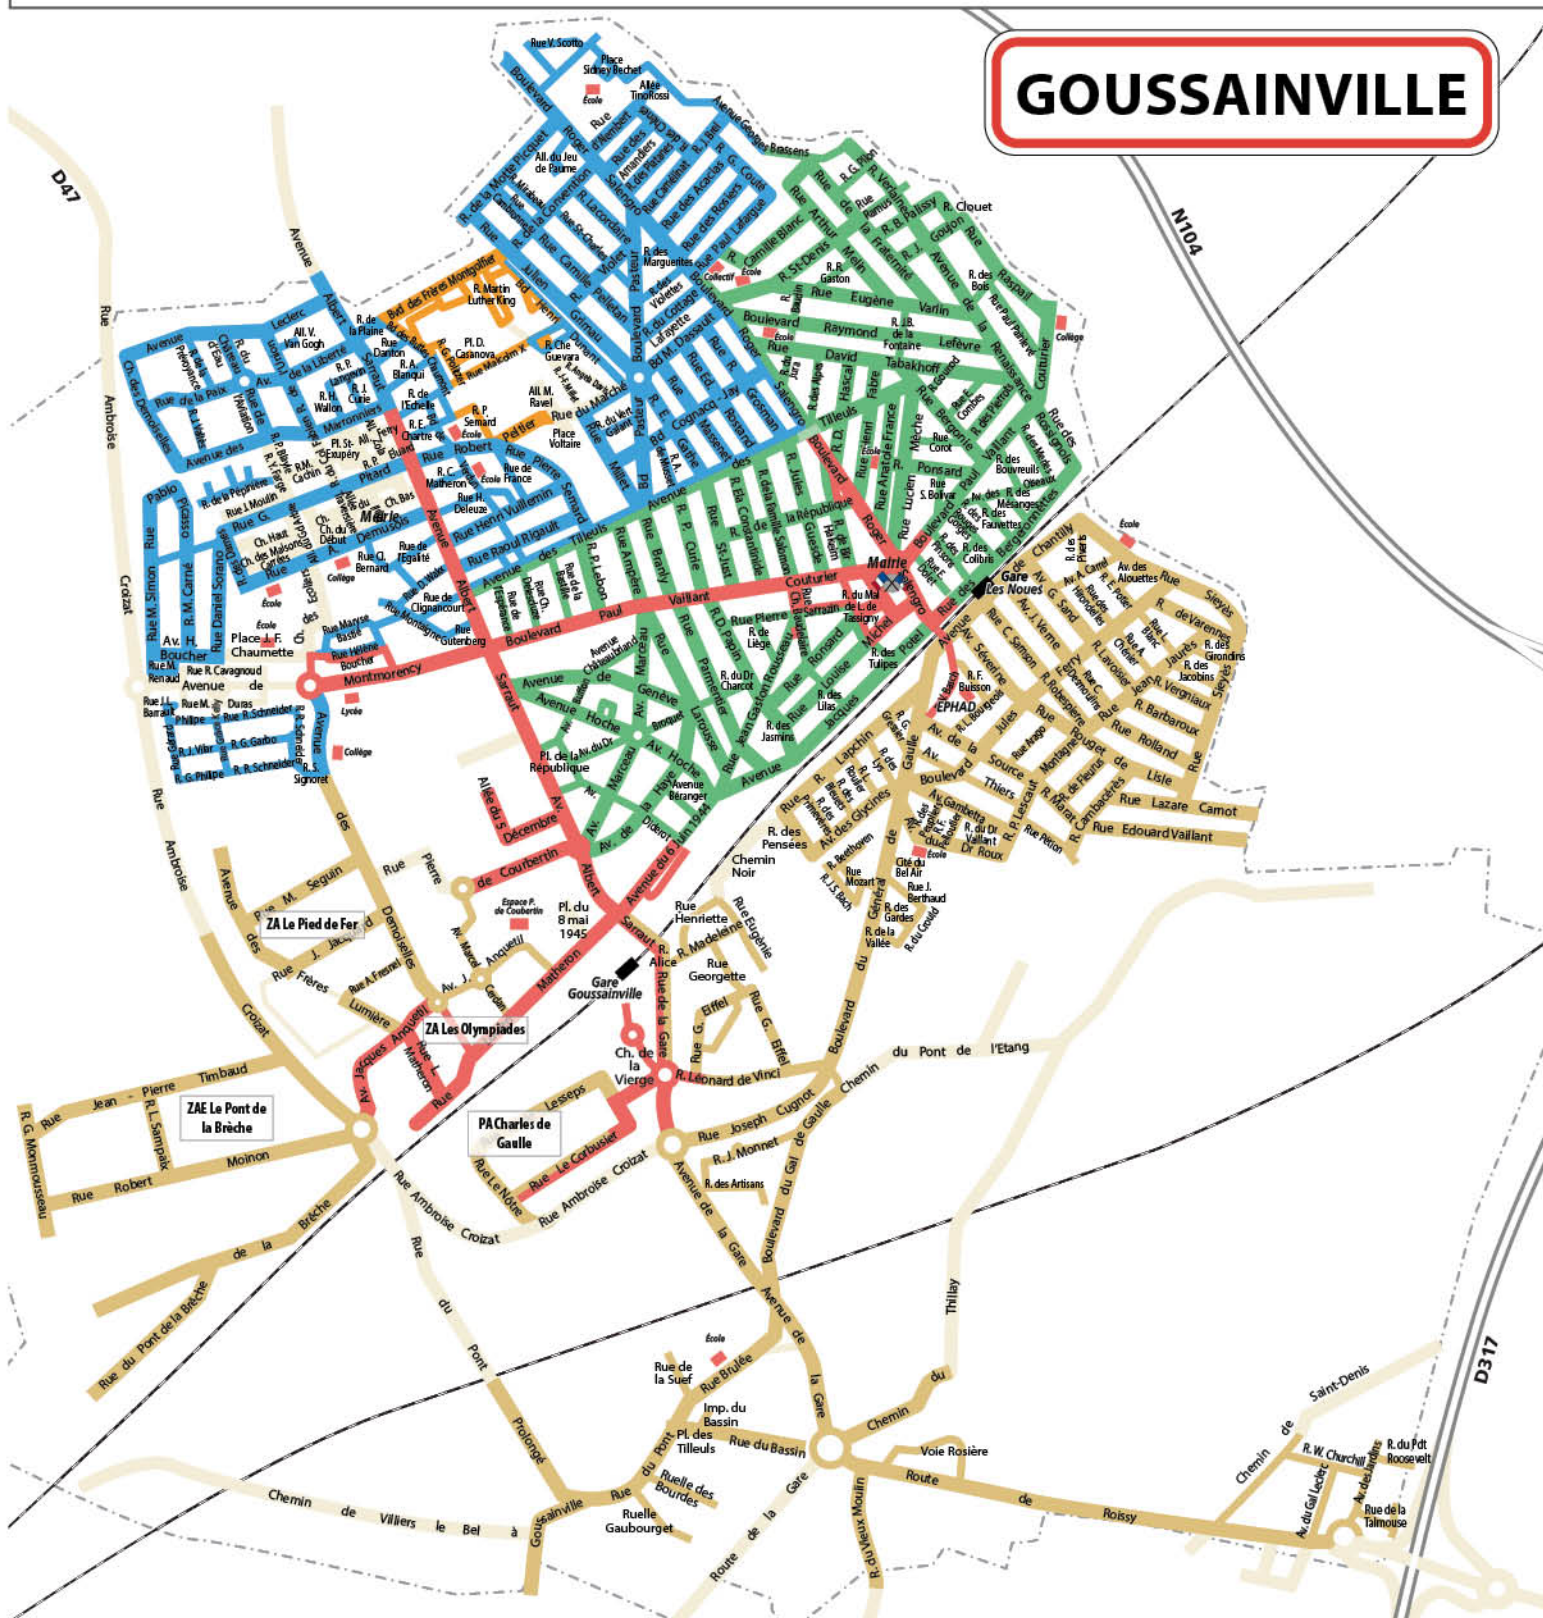

LUNDI
+ MERCREDI
+ VENDREDI

→ SORTIR LE BAC LE JOUR DE LA COLLECTE AVANT 12H.

GOUSSAINVILLE