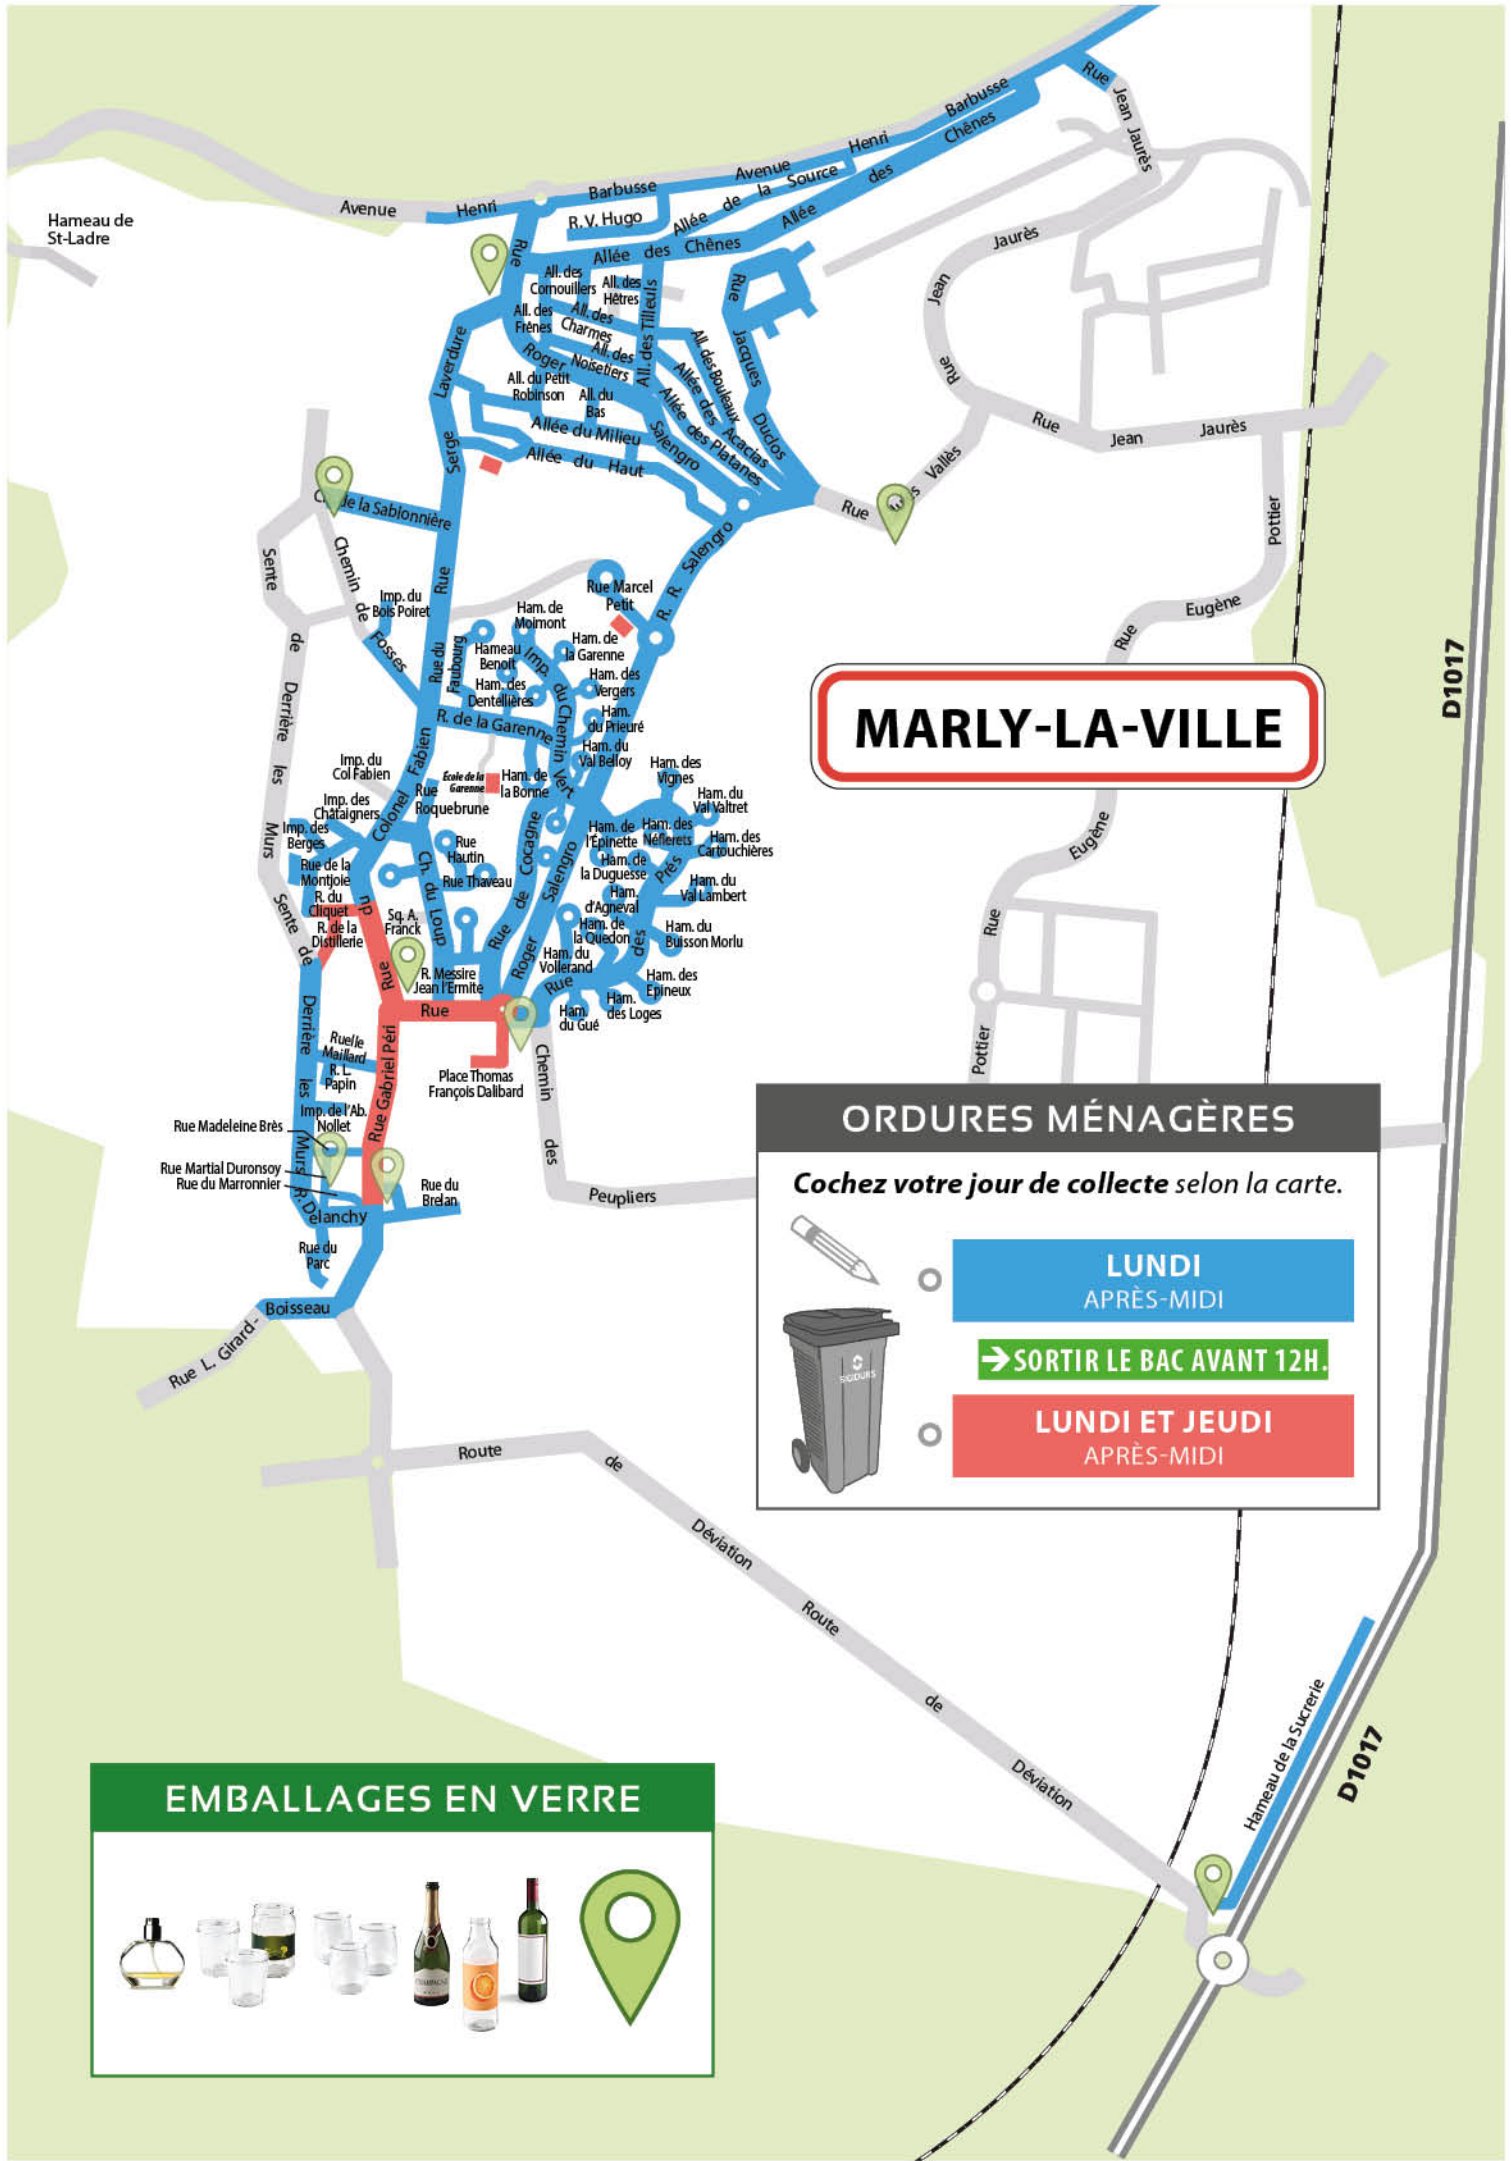

4

29

→ BOUQUEVAL • GONESSE • MITRY-MORY ←

11

DISTRIBUTION
DE COMPOST

CARTE D'ACCÈS OBLIGATOIRE, PASSAGE NON DÉCOMPTÉ SUR VOTRE CARTE DE DÉCHÈTERIE MAIS DÉCOMPTÉ EN CAS DE DÉPÔT DE DÉCHETS.

ENCOMBRANTS

BESOIN DE VOUS DÉBARRASSER RAPIDEMENT DE VOS ENCOMBRANTS ?

JEUDI

AUX DATES SUIVANTES

JANV.	FÉV.	MARS	AVRIL	MAI	JUIN	JUIL.	AOÛT	SEPT.	OCT.	NOV.	DÉC.
23	-	27	-								

POSSIBLE CHANGEMENT DE DATES À PARTIR DE MAI 2025

COLLECTE DANS LA JOURNÉE → DÉPOSER VOS ENCOMBRANTS LA VEILLE AU SOIR, SUR LE TROTTOIR, SANS GÊNER LE PASSAGE DES PIÉTONS.

TOUS CES DÉCHETS NE SONT PAS ACCEPTÉS AUX COLLECTES

MARLY-LA-VILLE

ORDURES MÉNAGÈRES

Cochez votre jour de collecte selon la carte.

 **LUNDI**
APRÈS-MIDI

 **→ SORTIR LE BAC AVANT 12H.**

LUNDI ET JEUDI
APRÈS-MIDI