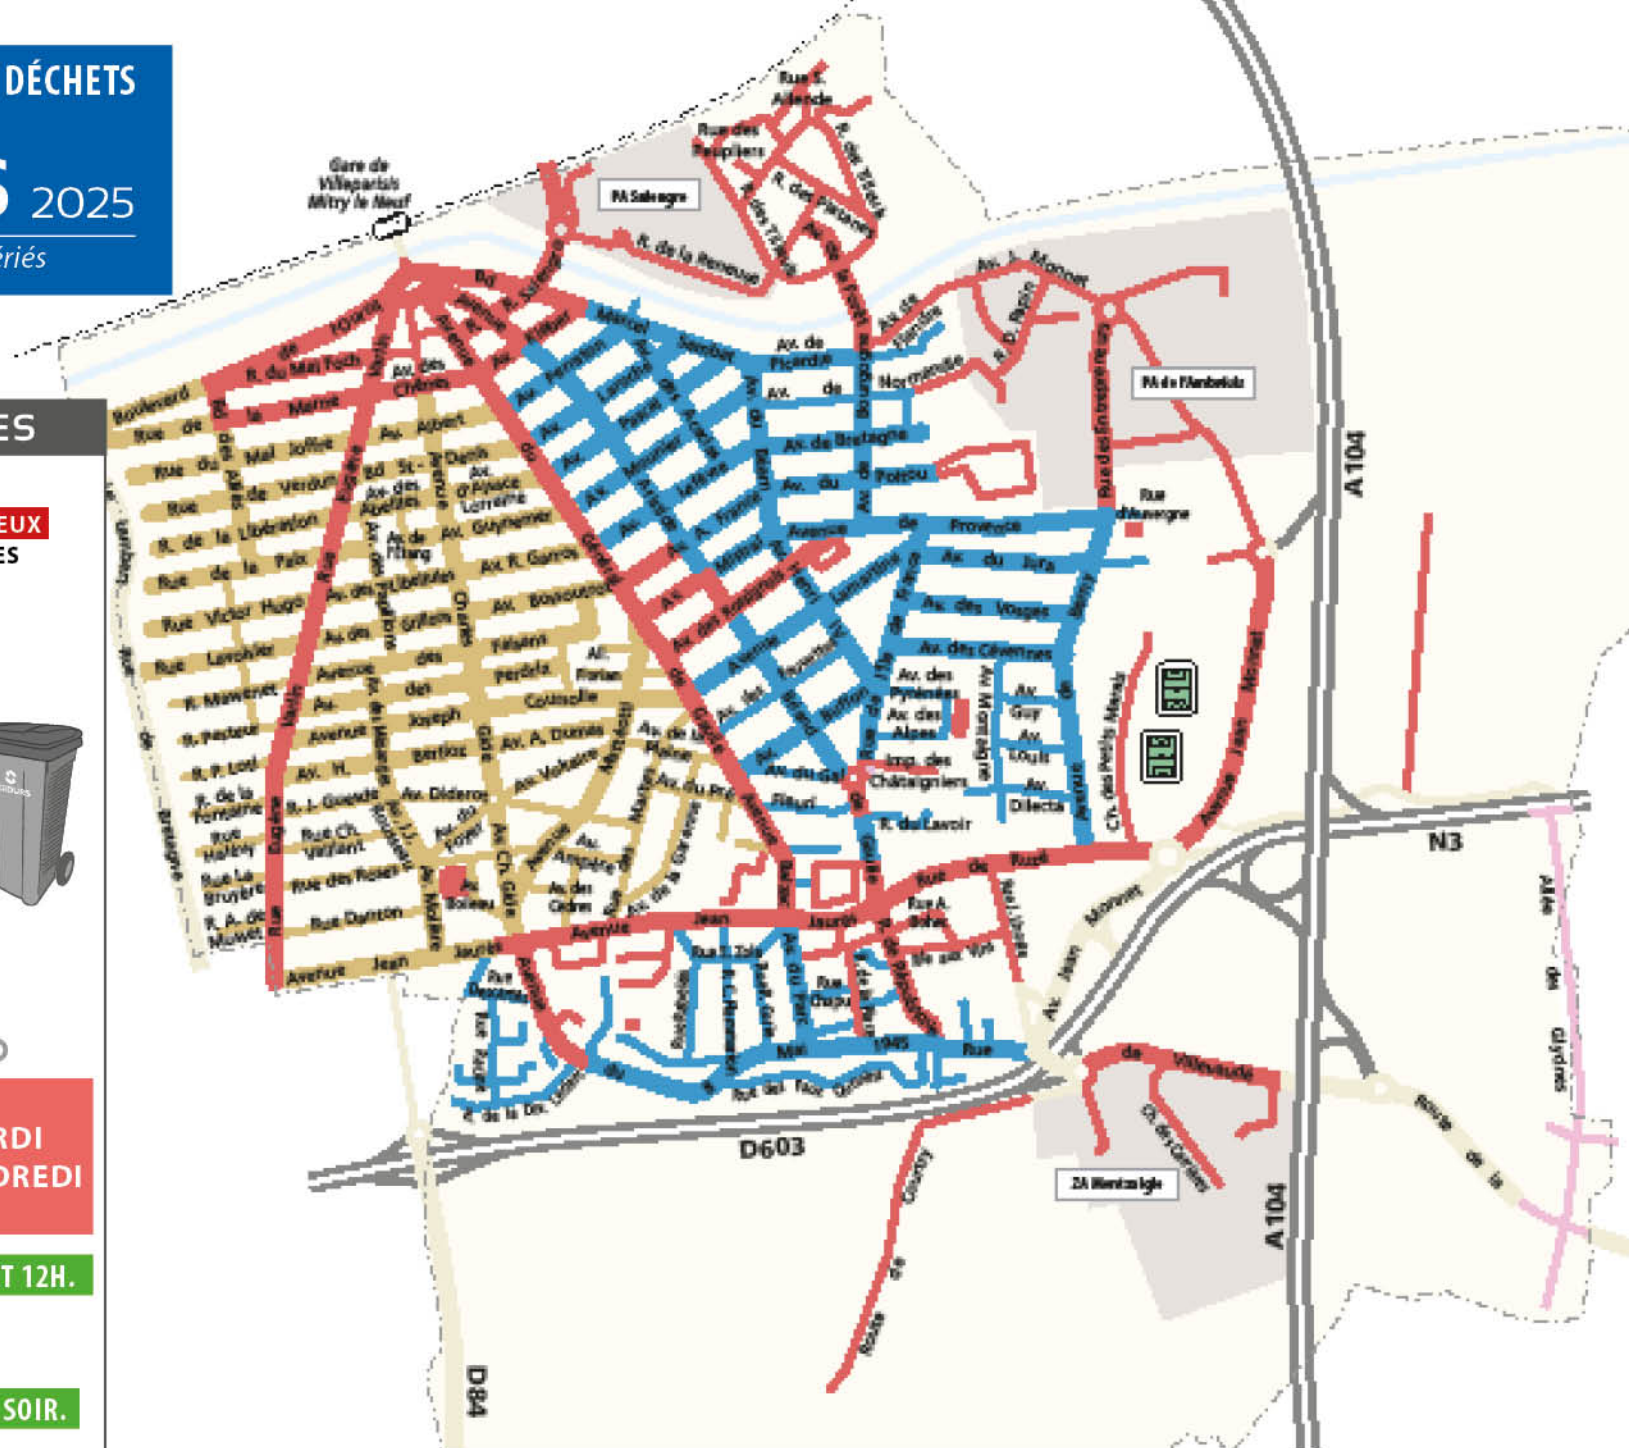

Cochez votre jour de collecte
selon la carte.

MARDI

VENDREDI

MARDI
+ VENDREDI

COLLECTE L'APRÈS-MIDI → SORTIR LE BAC AVANT 12H.

LUNDI
MATIN

→ SORTIR LE BAC DIMANCHE SOIR.