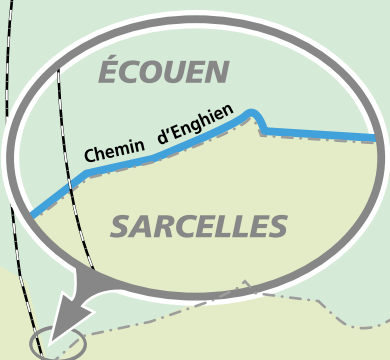

LES ORDURES MÉNAGÈRES

Cochez votre jour de collecte
selon la carte.

MARDI & VENDREDI

VENDREDI

La collecte a lieu l'après-midi.
Sortir le bac le jour de la collecte **avant 12h.**

ÉCOUEN

LES EMBALLAGES EN VERRE